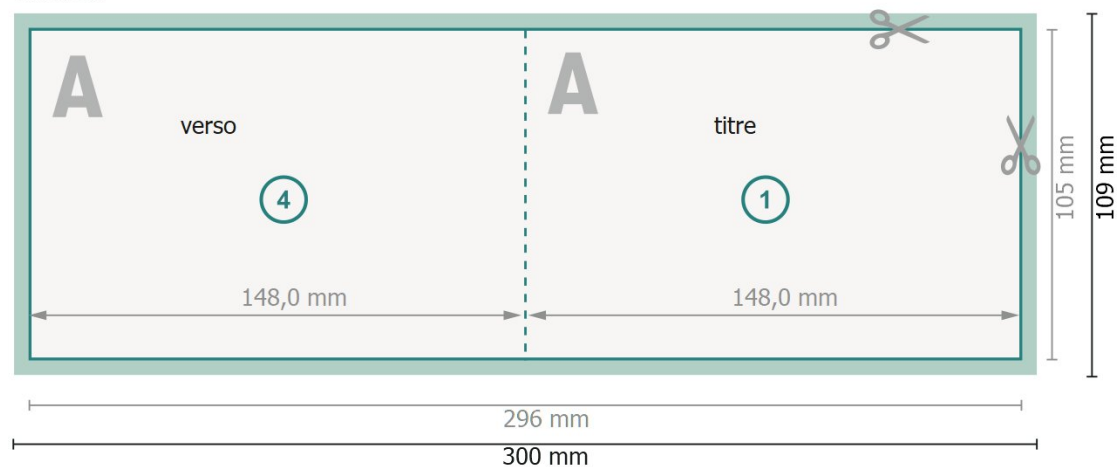

Cartes pliables format paysage avec vernis UV sélectif, A6

1 pli

extérieur

intérieur

Format de données (incl. 2 mm fond perdu):

30 x 10,9 cm

fond perdu:

2 mm

Format final:

29,6 x 10,5 cm

Format final (fermé):

14,8 x 10,5 cm

Distance de sécurité:

4 mm

distance entre le texte/les informations et le bord du format final. Ceci empêche d'entamer le motif.

Explication des symboles