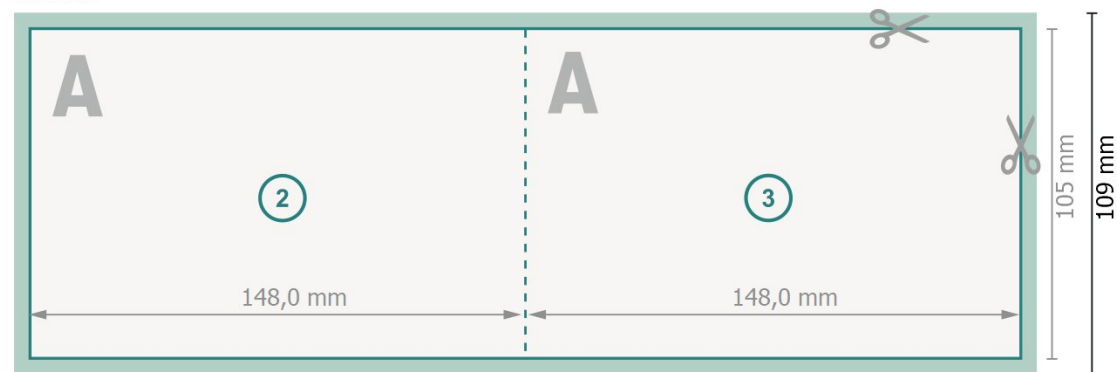

Cartes pliables format paysage avec vernis UV sélectif, A6

1 pli

extérieur

intérieur

Format de données (incl. 2 mm fond perdu):

30 x 10,9 cm

fond perdu:

2 mm

Format final:

29,6 x 10,5 cm

Format final (fermé):

14,8 x 10,5 cm

Distance de sécurité:

4 mm

distance entre le texte/les informations et le bord du format final. Ceci empêche d'entamer le motif.

Explication des symboles