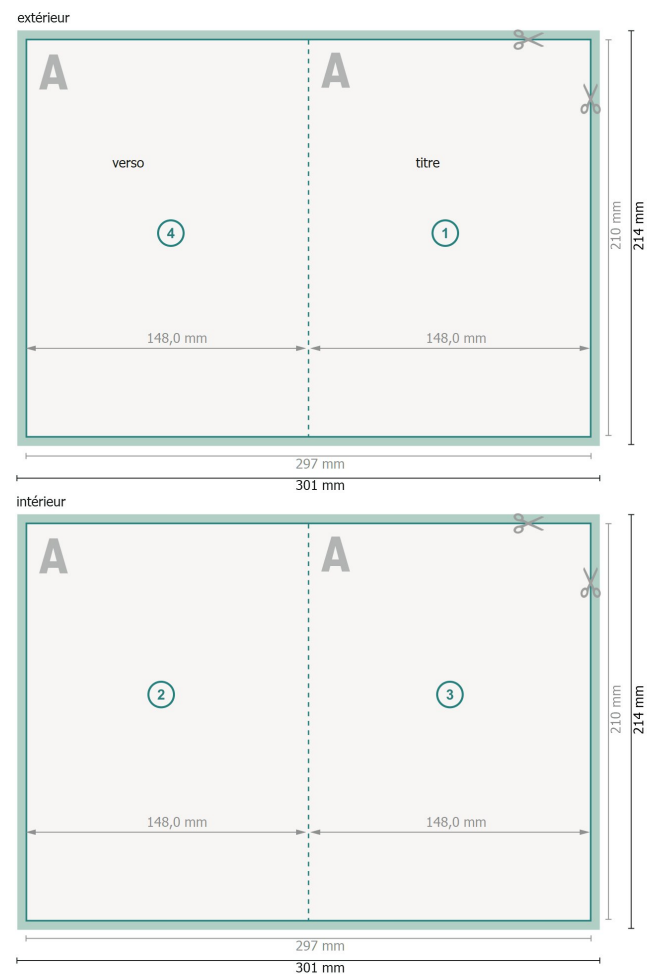

# Cartes pliables avec dorure à chaud sélective, format portrait, A5

1 pli

**Format de données (incl. 2 mm fond perdu):**

30,1 x 21,4 cm

**fond perdu:**

2 mm

**Format final:**

29,7 x 21 cm

**Format final (fermé):**

14,8 x 21 cm

**Distance de sécurité:**

4 mm

distance entre le texte/les informations et le bord du format final. Ceci empêche d'entamer le motif.

## Explication des symboles

 Fond perdu

 Sens de lecture

 Format final

 Format de données

 Nous découpons/perforons votre produit ici

 Rainage/Pliage

## Remarque :

Prévoir une marge de sécurité comme indiqué.

Placer les couleurs de fond, images ou graphiques jusqu'au bord du format de données.

Lors de la production, il peut y avoir des tolérances suite à la découpe ou au pli.