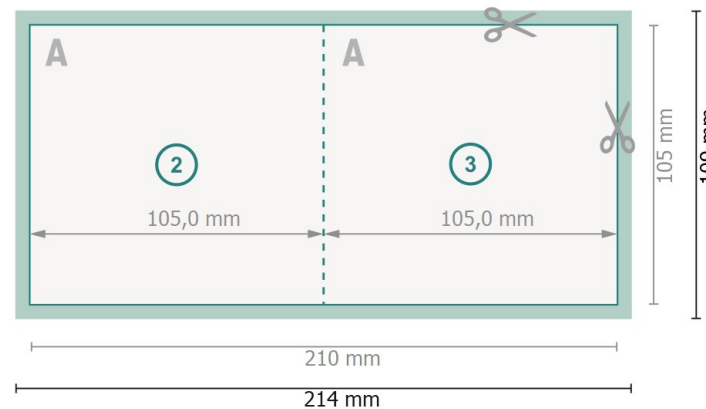

Cartes pliables avec vernis sélectif 3D, A6-Carré

1 pli

extérieur

intérieur

Format de données (incl. 2 mm fond perdu):

21,4 x 10,9 cm

fond perdu:

2 mm

Format final:

21 x 10,5 cm

Format final (fermé):

10,5 x 10,5 cm

Distance de sécurité:

4 mm

distance entre le texte/les informations et le bord du format final. Ceci empêche d'entamer le motif.

Remarque :

Prévoir une marge de sécurité comme indiqué.

Placer les couleurs de fond, images ou graphiques jusqu'au bord du format de données.

Lors de la production, il peut y avoir des tolérances suite à la découpe ou au pli.