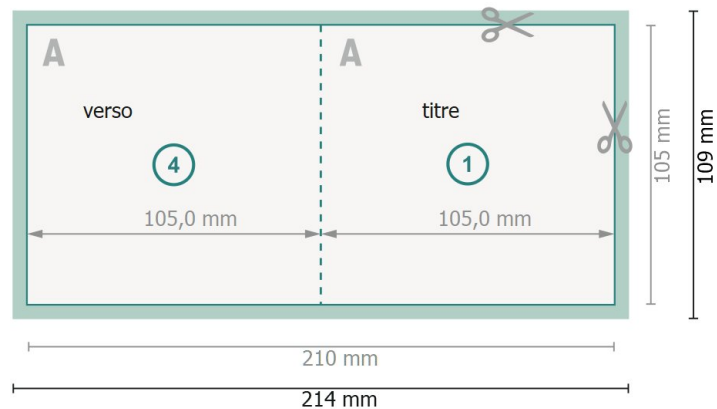

Cartes pliables avec vernis sélectif 3D, A6-Carré

1 pli

extérieur

intérieur

Format de données (incl. 2 mm fond perdu):

21,4 x 10,9 cm

fond perdu:

2 mm

Format final:

21 x 10,5 cm

Format final (fermé):

10,5 x 10,5 cm

Distance de sécurité:

4 mm

distance entre le texte/les informations et le bord du format final. Ceci empêche d'entamer le motif.

Remarque :

Prévoir une marge de sécurité comme indiqué.

Placer les couleurs de fond, images ou graphiques jusqu'au bord du format de données.

Lors de la production, il peut y avoir des tolérances suite à la découpe ou au pli.