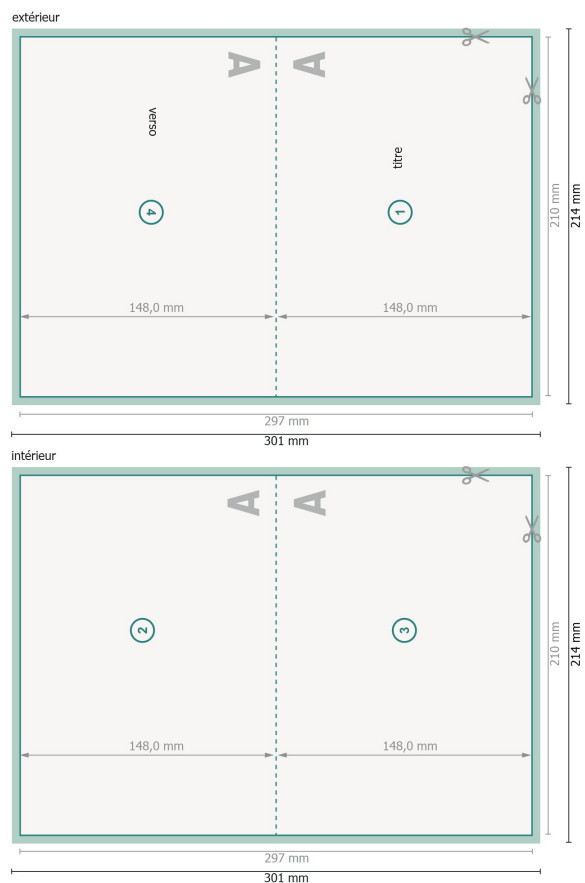

Cartes pliables avec vernis UV sélectif, format paysage A5, rainage sur le côté long

1 pli

Format de données (incl. 2 mm fond perdu):

30,1 x 21,4 cm

fond perdu:

2 mm

Format final:

29,7 x 21 cm

Format final (fermé):

21 x 14,8 cm

Distance de sécurité:

4 mm

distance entre le texte/les informations et le bord du format final. Ceci empêche d'entamer le motif.

Explication des symboles

 Fond perdu

 Sens de lecture

 Format final

 Format de données

 Nous découpons/perforons votre produit ici

 Rainage/Pliage

Remarque :

Prévoir une marge de sécurité comme indiqué.

Placer les couleurs de fond, images ou graphiques jusqu'au bord du format de données.