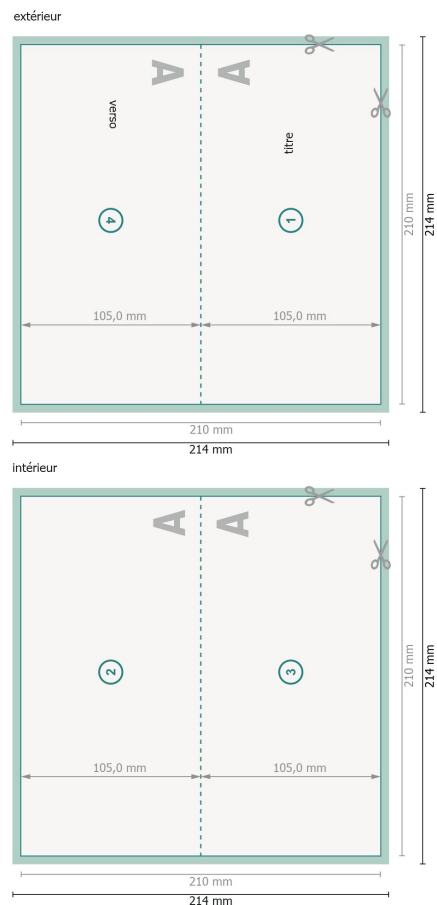

# Cartes pliables de Noël avec vernis sélectif 3D, format paysage, A6/5, rainage sur le côté

1 pli

Aperçu avec rotation à 90°.

**Format de données (incl. 2 mm fond perdu):**

21,4 x 21,4 cm

**fond perdu:**

2 mm

**Format final:**

21 x 21 cm

**Format final (fermé):**

21 x 10,5 cm

**Distance de sécurité:**

4 mm

distance entre le texte/les informations et le bord du format final. Ceci empêche d'entamer le motif.

## Explication des symboles

 Fond perdu

 Sens de lecture

 Format final

 Format de données

 Nous découpons/perforons votre produit ici

 Rainage/Pliage

## Remarque :

Prévoir une marge de sécurité comme indiqué.

Placer les couleurs de fond, images ou graphiques jusqu'au bord du format de données.

Lors de la production, il peut y avoir des tolérances suite à la découpe ou au pli.