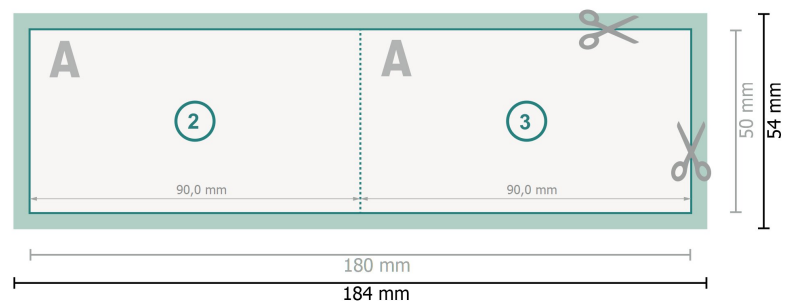

Cartes pliables avec vernis sélectif 3D, format paysage, 9,0 x 5,0 cm

1 pli

Format de données (incl. 2 mm fond perdu):

18,4 x 5,4 cm

fond perdu:

2 mm

Format final:

18 x 5 cm

Format final (fermé):

9 x 5 cm

Distance de sécurité:

4 mm

distance entre le texte/les informations et le bord du format final. Ceci empêche d'entamer le motif.

Remarque :

Prévoir une marge de sécurité comme indiqué.

Placer les couleurs de fond, images ou graphiques jusqu'au bord du format de données.

Lors de la production, il peut y avoir des tolérances suite à la découpe ou au pli.

Vous trouverez des indications sur les données d'impression sous la catégorie *Données d'impression* sur www.onlineprinters.ch