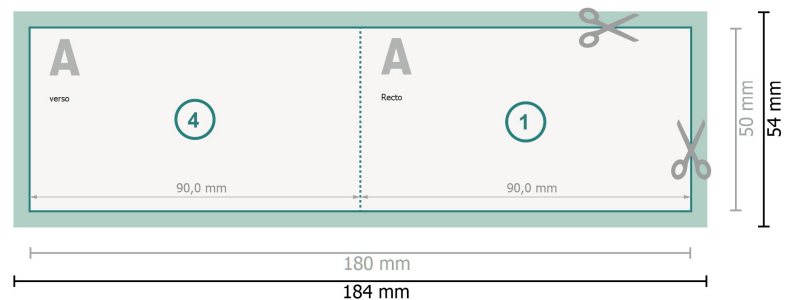

Cartes pliables avec vernis sélectif 3D, format paysage, 9,0 x 5,0 cm

1 pli

Format de données (incl. 2 mm fond perdu):

18,4 x 5,4 cm

fond perdu:

2 mm

Format final:

18 x 5 cm

Format final (fermé):

9 x 5 cm

Distance de sécurité:

4 mm

distance entre le texte/les informations et le bord du format final. Ceci empêche d'entamer le motif.

Remarque :

Prévoir une marge de sécurité comme indiqué.

Placer les couleurs de fond, images ou graphiques jusqu'au bord du format de données.

Lors de la production, il peut y avoir des tolérances suite à la découpe ou au pli.

Vous trouverez des indications sur les données d'impression sous la catégorie *Données d'impression* sur www.onlineprinters.ch