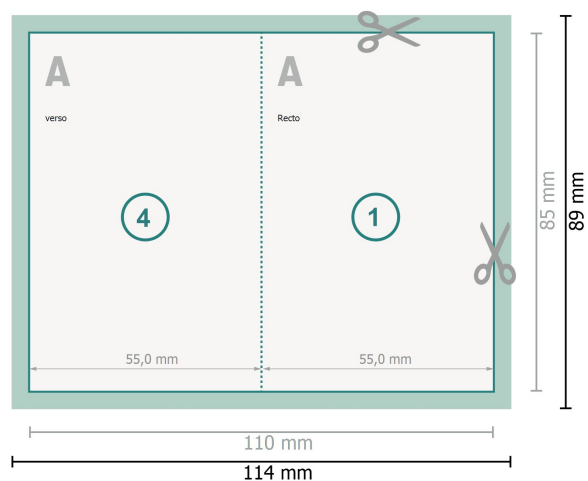

Cartes pliables avec vernis sélectif 3D, format portrait, 5,5 x 8,5 cm

1 pli

Format de données (incl. 2 mm fond perdu):

11,4 x 8,9 cm

fond perdu:

2 mm

Format final:

11 x 8,5 cm

Format final (fermé):

5,5 x 8,5 cm

Distance de sécurité:

4 mm

distance entre le texte/les informations et le bord du format final. Ceci empêche d'entamer le motif.

Explication des symboles

 Fond perdu

 Sens de lecture

 Format final

 Format de données

 Nous découpons/perforons votre produit ici

 Rainage/Pliage

Remarque :

Prévoir une marge de sécurité comme indiqué.

Placer les couleurs de fond, images ou graphiques jusqu'au bord du format de données.