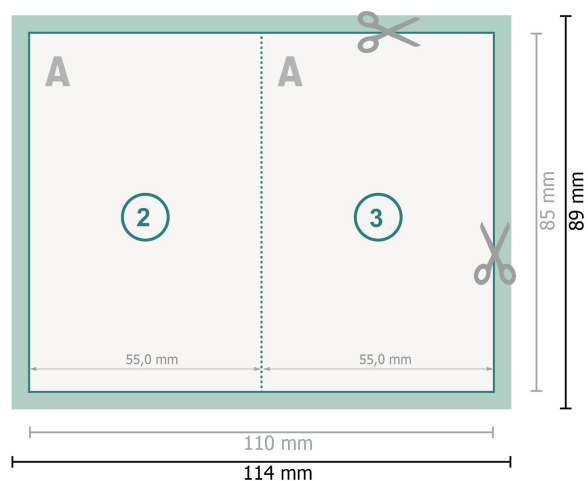

Cartes pliables avec vernis sélectif 3D, format portrait, 5,5 x 8,5 cm

1 pli

Format de données (incl. 2 mm fond perdu):

11,4 x 8,9 cm

fond perdu:

2 mm

Format final:

11 x 8,5 cm

Format final (fermé):

5,5 x 8,5 cm

Distance de sécurité:

4 mm

distance entre le texte/les informations et le bord du format final. Ceci empêche d'entamer le motif.

Explication des symboles

 Fond perdu

 Sens de lecture

 Format final

 Format de données

 Nous découpons/perforons votre produit ici

 Rainage/Pliage

Remarque :

Prévoir une marge de sécurité comme indiqué.

Placer les couleurs de fond, images ou graphiques jusqu'au bord du format de données.