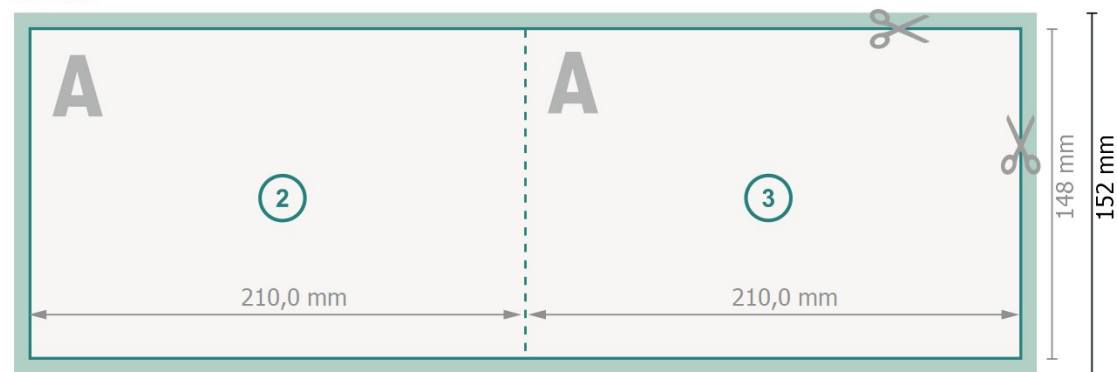

Cartes pliables format paysage avec dorure à chaud sélective, A5

1 pli

extérieur

intérieur

Format de données (incl. 2 mm fond perdu):
42,4 x 15,2 cm

fond perdu:
2 mm

Format final:
42 x 14,8 cm

Format final (fermé):
21 x 14,8 cm

Distance de sécurité:
4 mm

distance entre le texte/les informations et le bord du format final. Ceci empêche d'entamer le motif.

Explication des symboles

 Fond perdu

 Sens de lecture

 Format final

 Format de données

 Nous découpons/perforons votre produit ici

 Rainage/Pliage

Remarque :

Prévoir une marge de sécurité comme indiqué.

Placer les couleurs de fond, images ou graphiques jusqu'au bord du format de données.

Lors de la production, il peut y avoir des tolérances suite à la découpe ou au pli.