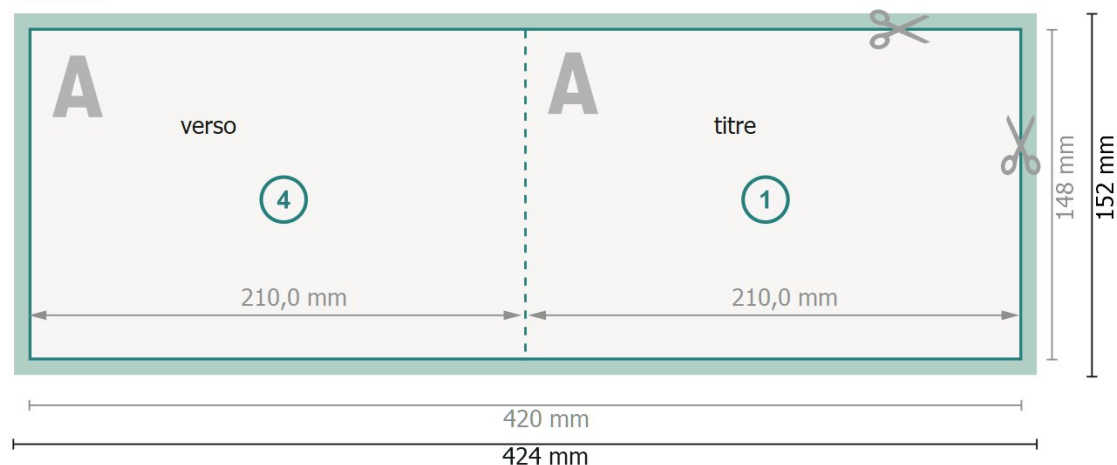

Cartes pliables format paysage avec dorure à chaud sélective, A5

1 pli

extérieur

intérieur

Format de données (incl. 2 mm fond perdu):
42,4 x 15,2 cm

fond perdu:
2 mm

Format final:
42 x 14,8 cm

Format final (fermé):
21 x 14,8 cm

Distance de sécurité:
4 mm

distance entre le texte/les informations et le bord du format final. Ceci empêche d'entamer le motif.

Explication des symboles

 Fond perdu

 Sens de lecture

 Format final

 Format de données

 Nous découpons/perforons votre produit ici

 Rainage/Pliage

Remarque :

Prévoir une marge de sécurité comme indiqué.

Placer les couleurs de fond, images ou graphiques jusqu'au bord du format de données.

Lors de la production, il peut y avoir des tolérances suite à la découpe ou au pli.