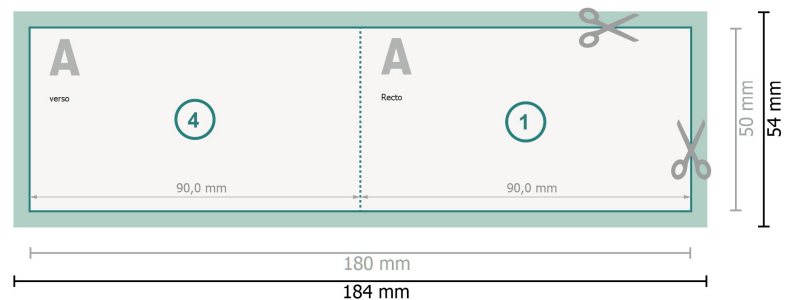

# Cartes pliables avec vernis UV sélectif, format paysage, 9,0 x 5,0 cm

1 pli

**Format de données (incl. 2 mm fond perdu):**

18,4 x 5,4 cm

**fond perdu:**

2 mm

**Format final:**

18 x 5 cm

**Format final (fermé):**

9 x 5 cm

**Distance de sécurité:**

4 mm

distance entre le texte/les informations et le bord du format final. Ceci empêche d'entamer le motif.

## Remarque :

Prévoir une marge de sécurité comme indiqué.

Placer les couleurs de fond, images ou graphiques jusqu'au bord du format de données.

Lors de la production, il peut y avoir des tolérances suite à la découpe ou au pli.