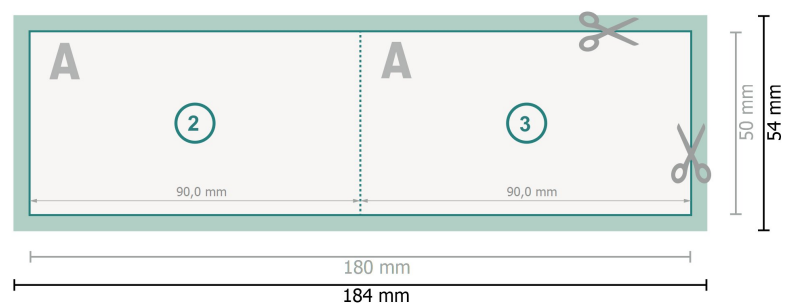

# Cartes pliables avec vernis UV sélectif, format paysage, 9,0 x 5,0 cm

1 pli

**Format de données (incl. 2 mm fond perdu):**

18,4 x 5,4 cm

**fond perdu:**

2 mm

**Format final:**

18 x 5 cm

**Format final (fermé):**

9 x 5 cm

**Distance de sécurité:**

4 mm

distance entre le texte/les informations et le bord du format final. Ceci empêche d'entamer le motif.

## Remarque :

Prévoir une marge de sécurité comme indiqué.

Placer les couleurs de fond, images ou graphiques jusqu'au bord du format de données.

Lors de la production, il peut y avoir des tolérances suite à la découpe ou au pli.