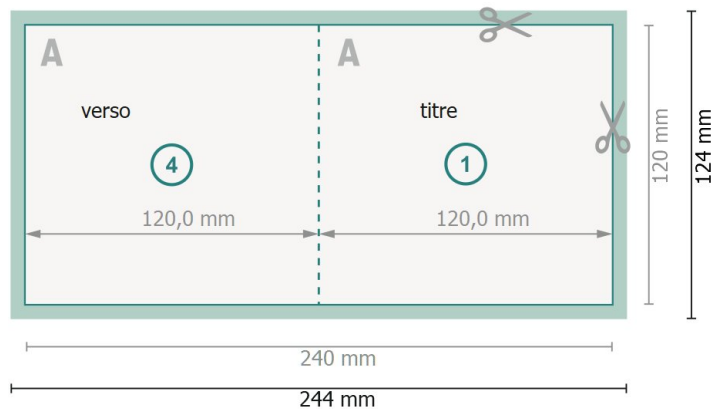

Cartes pliables avec dorure à chaud sélective, format portrait, Format CD

1 pli

extérieur

intérieur

Format de données (incl. 2 mm fond perdu):

24,4 x 12,4 cm

fond perdu:

2 mm

Format final:

24 x 12 cm

Format final (fermé):

12 x 12 cm

Distance de sécurité:

4 mm

distance entre le texte/les informations et le bord du format final. Ceci empêche d'entamer le motif.

Remarque :

Prévoir une marge de sécurité comme indiqué.

Placer les couleurs de fond, images ou graphiques jusqu'au bord du format de données.

Lors de la production, il peut y avoir des tolérances suite à la découpe ou au pli.