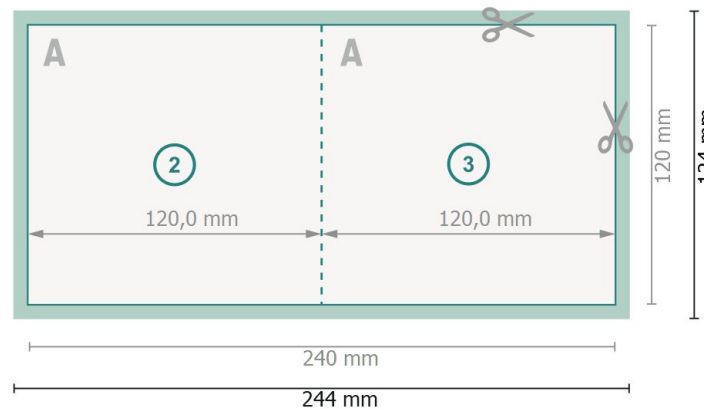

Cartes pliables avec dorure à chaud sélective, format portrait, Format CD

1 pli

extérieur

intérieur

Format de données (incl. 2 mm fond perdu):

24,4 x 12,4 cm

fond perdu:

2 mm

Format final:

24 x 12 cm

Format final (fermé):

12 x 12 cm

Distance de sécurité:

4 mm

distance entre le texte/les informations et le bord du format final. Ceci empêche d'entamer le motif.

Remarque :

Prévoir une marge de sécurité comme indiqué.

Placer les couleurs de fond, images ou graphiques jusqu'au bord du format de données.

Lors de la production, il peut y avoir des tolérances suite à la découpe ou au pli.