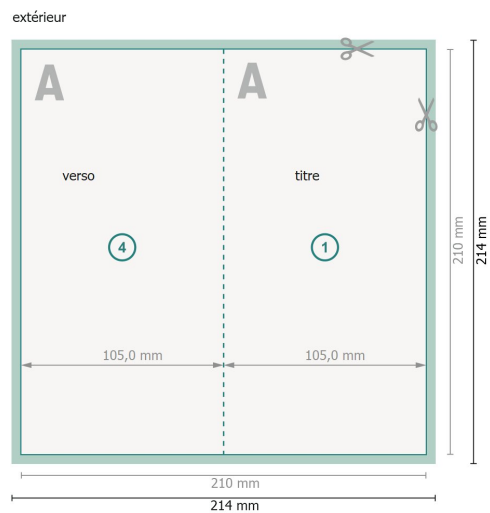

Cartes pliables avec dorure à chaud sélective, format portrait, A6/5

4 pages, 1 pli

Format de données (incl. 2 mm fond perdu):

21,4 x 21,4 cm

fond perdu:

2 mm

Format final:

21 x 21 cm

Format final (fermé):

10,5 x 21 cm

Distance de sécurité:

4 mm

distance entre le texte/les informations et le bord du format final. Ceci empêche d'entamer le motif.

Explication des symboles

 Fond perdu

 Sens de lecture

 Format final

 Format de données

 Nous découpons/perforons votre produit ici

 Rainage/Pliage

Remarque :

Prévoir une marge de sécurité comme indiqué.

Placer les couleurs de fond, images ou graphiques jusqu'au bord du format de données.