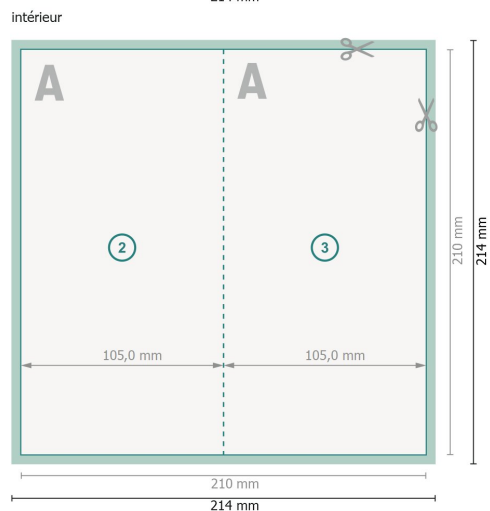

Cartes pliables avec dorure à chaud sélective, format portrait, A6/5

4 pages, 1 pli

Format de données (incl. 2 mm fond perdu):

21,4 x 21,4 cm

fond perdu:

2 mm

Format final:

21 x 21 cm

Format final (fermé):

10,5 x 21 cm

Distance de sécurité:

4 mm

distance entre le texte/les informations et le bord du format final. Ceci empêche d'entamer le motif.

Explication des symboles

 Fond perdu

 Sens de lecture

 Format final

 Format de données

 Nous découpons/perforons votre produit ici

 Rainage/Pliage

Remarque :

Prévoir une marge de sécurité comme indiqué.

Placer les couleurs de fond, images ou graphiques jusqu'au bord du format de données.