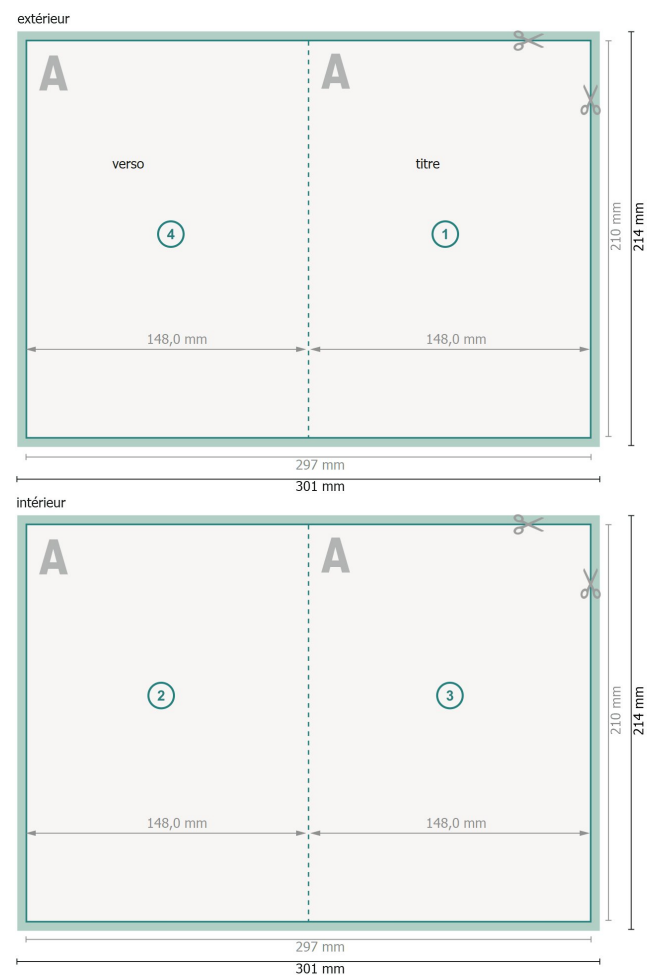

Cartes pliables avec vernis UV sélectif, format portrait, A5

1 pli

Format de données (incl. 2 mm fond perdu):
30,1 x 21,4 cm

fond perdu:
2 mm

Format final:
29,7 x 21 cm

Format final (fermé):
14,8 x 21 cm

Distance de sécurité:
4 mm
distance entre le texte/les informations et le bord du format final. Ceci empêche d'entamer le motif.

Explication des symboles

-  Fond perdu
-  Sens de lecture
-  Format final
-  Format de données
-  Nous découpons/perforons votre produit ici
-  Rainage/Pliage

Remarque :

Prévoir une marge de sécurité comme indiqué.

Placer les couleurs de fond, images ou graphiques jusqu'au bord du format de données.

Lors de la production, il peut y avoir des tolérances suite à la découpe ou au pli.

Vous trouverez des indications sur les données d'impression sous la catégorie *Données d'impression* sur www.onlineprinters.ch