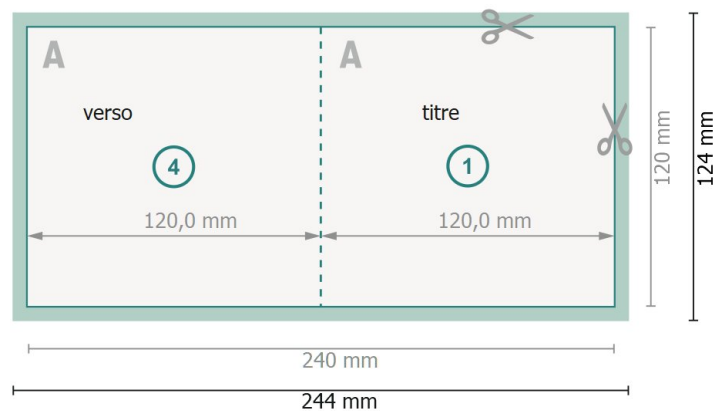

# Cartes pliables avec vernis UV sélectif, format portrait, Format CD

1 pli

extérieur

intérieur

**Format de données (incl. 2 mm fond perdu):**

24,4 x 12,4 cm

**fond perdu:**

2 mm

**Format final:**

24 x 12 cm

**Format final (fermé):**

12 x 12 cm

**Distance de sécurité:**

4 mm

distance entre le texte/les informations et le bord du format final. Ceci empêche d'entamer le motif.

## Remarque :

Prévoir une marge de sécurité comme indiqué.

Placer les couleurs de fond, images ou graphiques jusqu'au bord du format de données.

Lors de la production, il peut y avoir des tolérances suite à la découpe ou au pli.