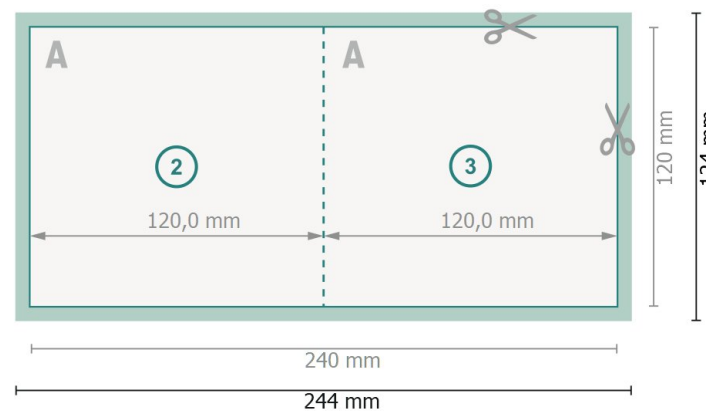

# Cartes pliables avec vernis UV sélectif, format portrait, Format CD

1 pli

extérieur

intérieur

**Format de données (incl. 2 mm fond perdu):**

24,4 x 12,4 cm

**fond perdu:**

2 mm

**Format final:**

24 x 12 cm

**Format final (fermé):**

12 x 12 cm

**Distance de sécurité:**

4 mm

distance entre le texte/les informations et le bord du format final. Ceci empêche d'entamer le motif.

## Remarque :

Prévoir une marge de sécurité comme indiqué.

Placer les couleurs de fond, images ou graphiques jusqu'au bord du format de données.

Lors de la production, il peut y avoir des tolérances suite à la découpe ou au pli.