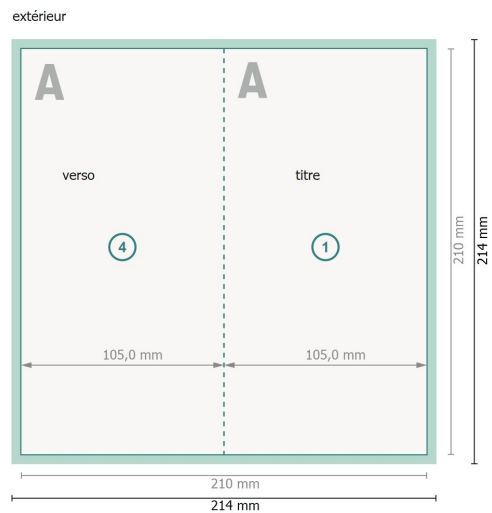

Cartes pliables de Noël format portrait avec vernis sélectif 3D, A6/5

4 pages, 1 pli

Format de données (incl. 2 mm fond perdu):

21,4 x 21,4 cm

fond perdu:

2 mm

Format final:

21 x 21 cm

Format final (fermé):

10,5 x 21 cm

Distance de sécurité:

4 mm

distance entre le texte/les informations et le bord du format final. Ceci empêche d'entamer le motif.

Explication des symboles

 Fond perdu

 Sens de lecture

 Format final

 Format de données

 Nous découpons/perforons votre produit ici

 Rainage/Pliage

Remarque :

Prévoir une marge de sécurité comme indiqué.

Placer les couleurs de fond, images ou graphiques jusqu'au bord du format de données.