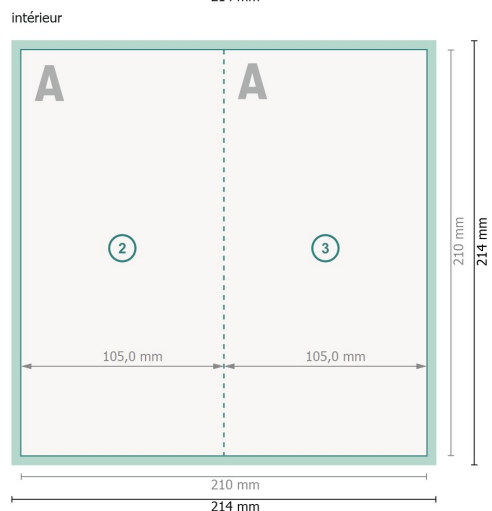

Cartes pliables de Noël format portrait avec vernis sélectif 3D, A6/5

4 pages, 1 pli

Format de données (incl. 2 mm fond perdu):

21,4 x 21,4 cm

fond perdu:

2 mm

Format final:

21 x 21 cm

Format final (fermé):

10,5 x 21 cm

Distance de sécurité:

4 mm

distance entre le texte/les informations et le bord du format final. Ceci empêche d'entamer le motif.

Explication des symboles

 Fond perdu

 Sens de lecture

 Format final

 Format de données

 Nous découpons/perforons votre produit ici

 Rainage/Pliage

Remarque :

Prévoir une marge de sécurité comme indiqué.

Placer les couleurs de fond, images ou graphiques jusqu'au bord du format de données.