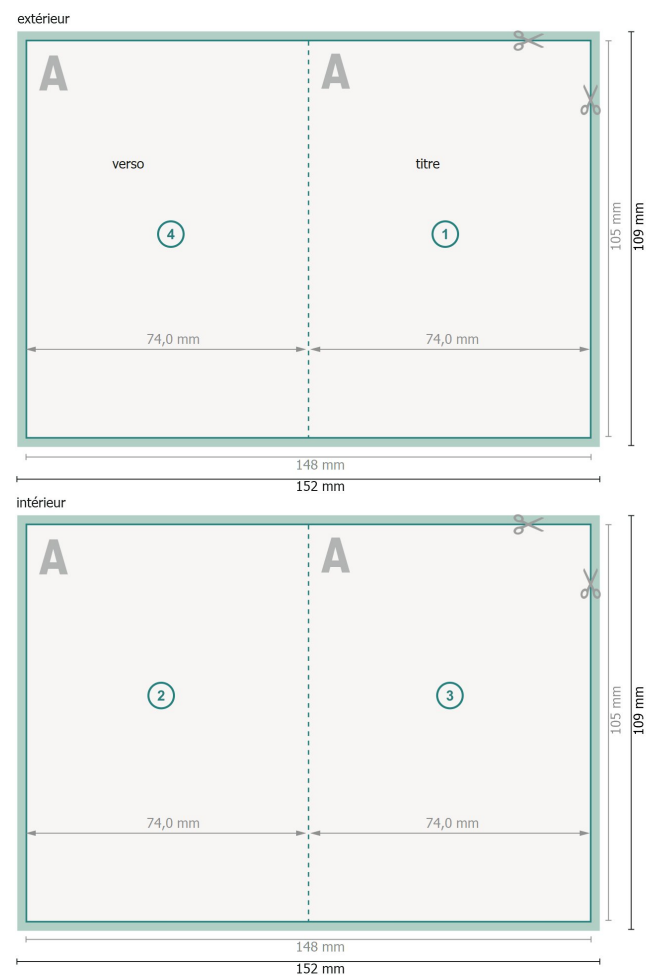

# Cartes pliables avec vernis UV sélectif, format portrait, A7

1 pli

**Format de données (incl. 2 mm fond perdu):**

15,2 x 10,9 cm

**fond perdu:**

2 mm

**Format final:**

14,8 x 10,5 cm

**Format final (fermé):**

7,4 x 10,5 cm

**Distance de sécurité:**

4 mm

distance entre le texte/les informations et le bord du format final. Ceci empêche d'entamer le motif.

## Explication des symboles

 Fond perdu

 Sens de lecture

 Format final

 Format de données

 Nous découpons/perforons votre produit ici

 Rainage/Pliage

## Remarque :

Prévoir une marge de sécurité comme indiqué.

Placer les couleurs de fond, images ou graphiques jusqu'au bord du format de données.

Lors de la production, il peut y avoir des tolérances suite à la découpe ou au pli.