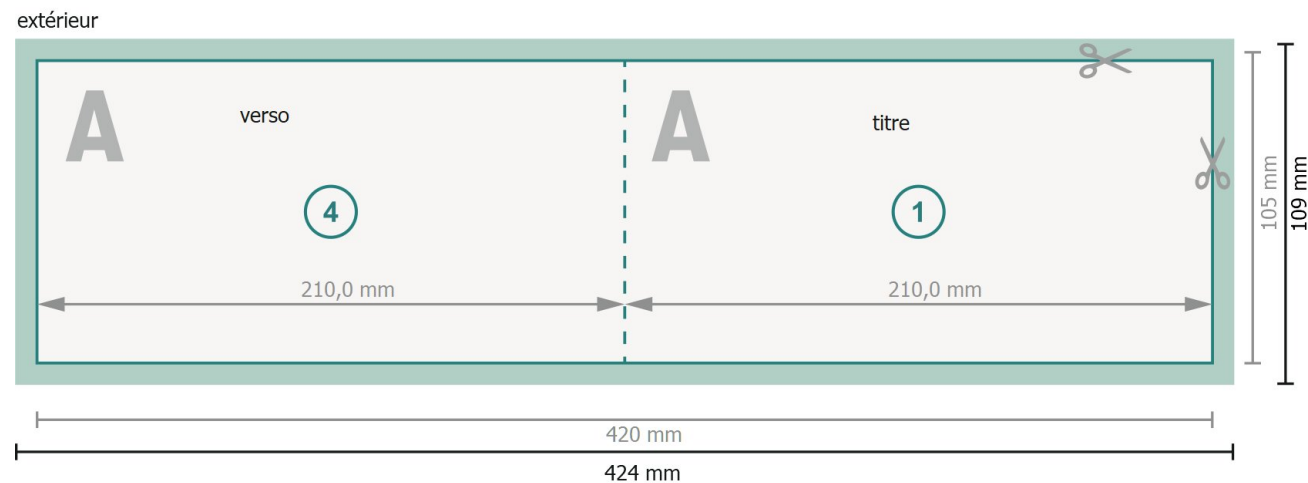

Cartes pliables format paysage avec dorure à chaud sélective, A6/5

1 pli

Format de données (incl. 2 mm fond perdu):

42,4 x 10,9 cm

fond perdu:

2 mm

Format final:

42 x 10,5 cm

Format final (fermé):

21 x 10,5 cm

Distance de sécurité:

4 mm

distance entre le texte/les informations et le bord du format final. Ceci empêche d'entamer le motif.

Explication des symboles

 Fond perdu

 Sens de lecture

 Format final

 Format de données

 Nous découpons/perforons votre produit ici

 Rainage/Pliage

Remarque :

Prévoir une marge de sécurité comme indiqué.

Placer les couleurs de fond, images ou graphiques jusqu'au bord du format de données.