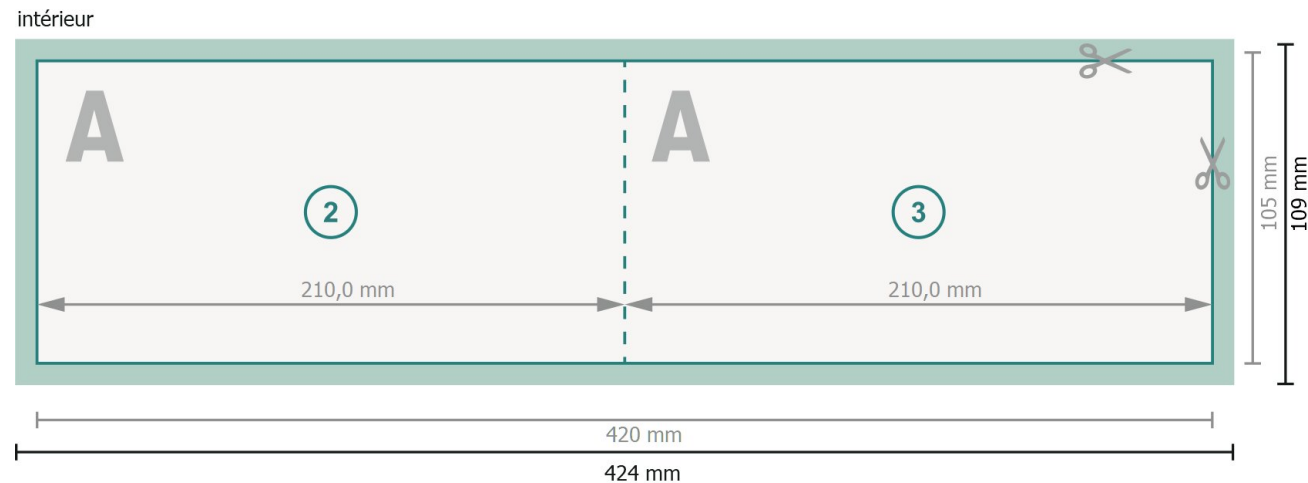

Cartes pliables format paysage avec dorure à chaud sélective, A6/5

1 pli

Format de données (incl. 2 mm fond perdu):

42,4 x 10,9 cm

fond perdu:

2 mm

Format final:

42 x 10,5 cm

Format final (fermé):

21 x 10,5 cm

Distance de sécurité:

4 mm

distance entre le texte/les informations et le bord du format final. Ceci empêche d'entamer le motif.

Explication des symboles

 Fond perdu

 Sens de lecture

 Format final

 Format de données

 Nous découpons/perforons votre produit ici

 Rainage/Pliage

Remarque :

Prévoir une marge de sécurité comme indiqué.

Placer les couleurs de fond, images ou graphiques jusqu'au bord du format de données.