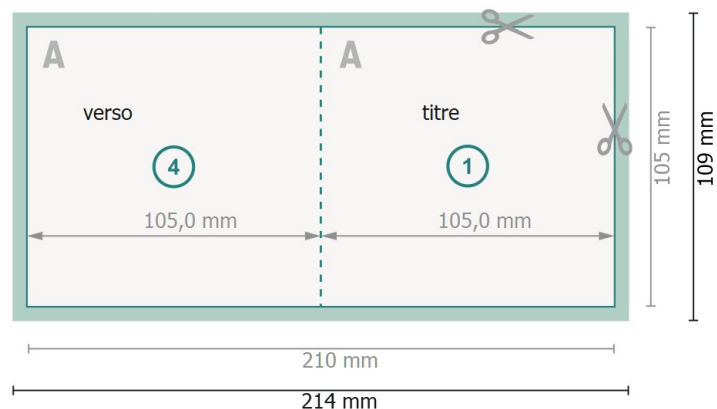

# Cartes pliables avec dorure à chaud sélective, A6-Carré

1 pli

extérieur

intérieur

**Format de données (incl. 2 mm fond perdu):**

21,4 x 10,9 cm

**fond perdu:**

2 mm

**Format final:**

21 x 10,5 cm

**Format final (fermé):**

10,5 x 10,5 cm

**Distance de sécurité:**

4 mm

distance entre le texte/les informations et le bord du format final. Ceci empêche d'entamer le motif.

## Remarque :

Prévoir une marge de sécurité comme indiqué.

Placer les couleurs de fond, images ou graphiques jusqu'au bord du format de données.

Lors de la production, il peut y avoir des tolérances suite à la découpe ou au pli.