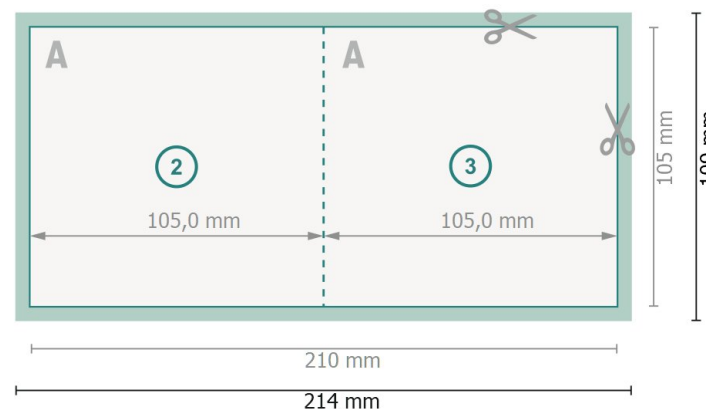

# Cartes pliables avec dorure à chaud sélective, A6-Carré

1 pli

extérieur

intérieur

**Format de données (incl. 2 mm fond perdu):**

21,4 x 10,9 cm

**fond perdu:**

2 mm

**Format final:**

21 x 10,5 cm

**Format final (fermé):**

10,5 x 10,5 cm

**Distance de sécurité:**

4 mm

distance entre le texte/les informations et le bord du format final. Ceci empêche d'entamer le motif.

## Remarque :

Prévoir une marge de sécurité comme indiqué.

Placer les couleurs de fond, images ou graphiques jusqu'au bord du format de données.

Lors de la production, il peut y avoir des tolérances suite à la découpe ou au pli.