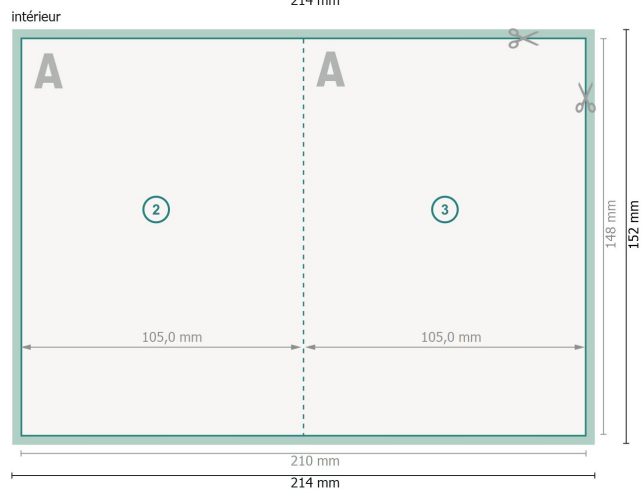

Cartes pliables avec dorure à chaud sélective, format portrait, A6

4 pages, 1 pli

Format de données (incl. 2 mm fond perdu):

21,4 x 15,2 cm

fond perdu:

2 mm

Format final:

21 x 14,8 cm

Format final (fermé):

10,5 x 14,8 cm

Distance de sécurité:

4 mm

distance entre le texte/les informations et le bord du format final. Ceci empêche d'entamer le motif.

Explication des symboles

 Fond perdu

 Sens de lecture

 Format final

 Format de données

 Nous découpons/perforons votre produit ici

 Rainage/Pliage

Remarque :

Prévoir une marge de sécurité comme indiqué.

Placer les couleurs de fond, images ou graphiques jusqu'au bord du format de données.