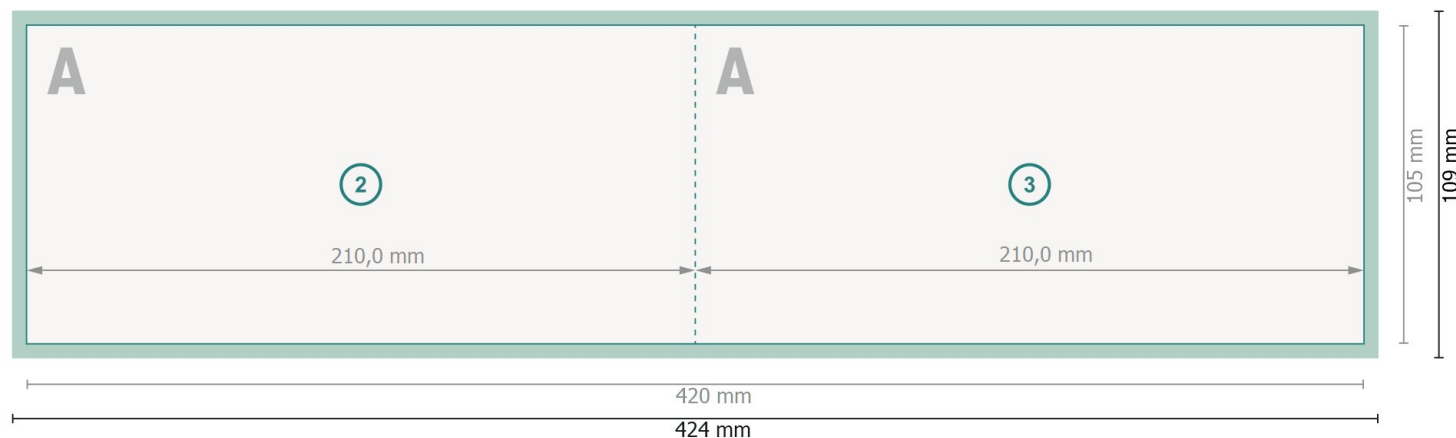

Cartes pliables de Noël format paysage avec vernis UV sélectif, A6/5

1 pli

extérieur

Format de données (incl. 2 mm fond perdu):

42,4 x 10,9 cm

Format final:

42 x 10,5 cm

fond perdu:

2 mm

Format final (fermé):

21 x 10,5 cm

Distance de sécurité:

4 mm

distance entre le texte/les informations et le bord du format final. Ceci empêche d'entamer le motif.

intérieur

Explication des symboles