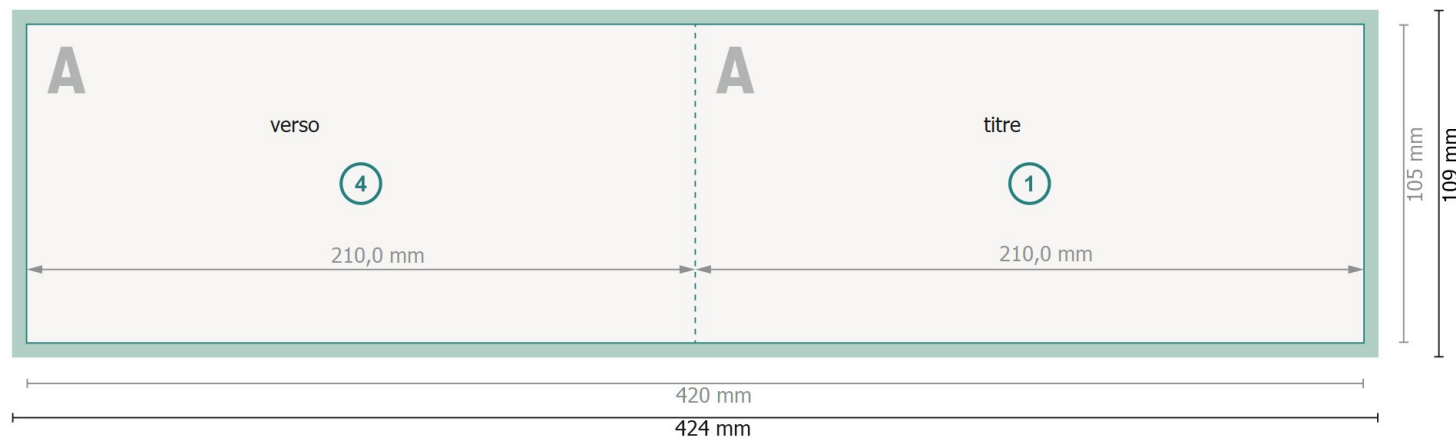

Cartes pliables de Noël format paysage avec vernis UV sélectif, A6/5

1 pli

extérieur

Format de données (incl. 2 mm fond perdu):

42,4 x 10,9 cm

Format final:

42 x 10,5 cm

fond perdu:

2 mm

Format final (fermé):

21 x 10,5 cm

Distance de sécurité:

4 mm

distance entre le texte/les informations et le bord du format final. Ceci empêche d'entamer le motif.

intérieur

Explication des symboles