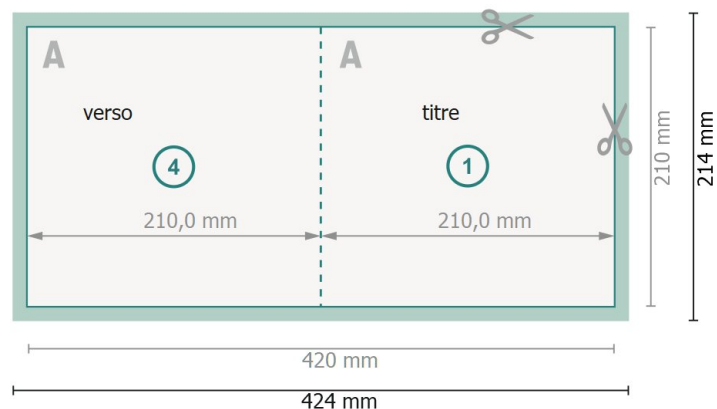

Cartes pliables avec vernis UV sélectif, A4-Carré

1 pli

extérieur

intérieur

Format de données (incl. 2 mm fond perdu):

42,4 x 21,4 cm

fond perdu:

2 mm

Format final:

42 x 21 cm

Format final (fermé):

21 x 21 cm

Distance de sécurité:

4 mm

distance entre le texte/les informations et le bord du format final. Ceci empêche d'entamer le motif.

Remarque :

Prévoir une marge de sécurité comme indiqué.

Placer les couleurs de fond, images ou graphiques jusqu'au bord du format de données.

Lors de la production, il peut y avoir des tolérances suite à la découpe ou au pli.