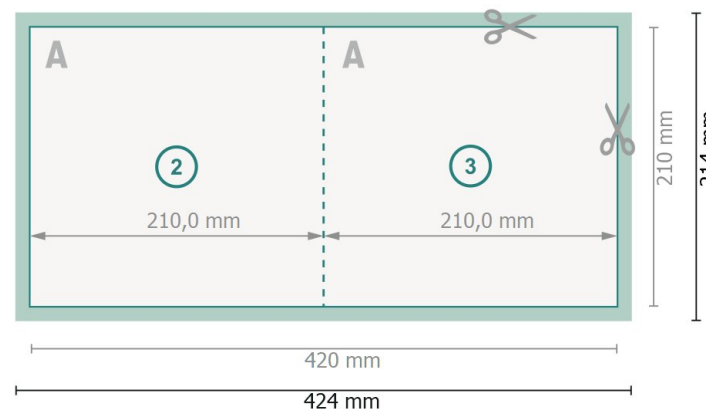

Cartes pliables avec vernis UV sélectif, A4-Carré

1 pli

extérieur

intérieur

Format de données (incl. 2 mm fond perdu):

42,4 x 21,4 cm

fond perdu:

2 mm

Format final:

42 x 21 cm

Format final (fermé):

21 x 21 cm

Distance de sécurité:

4 mm

distance entre le texte/les informations et le bord du format final. Ceci empêche d'entamer le motif.

Remarque :

Prévoir une marge de sécurité comme indiqué.

Placer les couleurs de fond, images ou graphiques jusqu'au bord du format de données.

Lors de la production, il peut y avoir des tolérances suite à la découpe ou au pli.