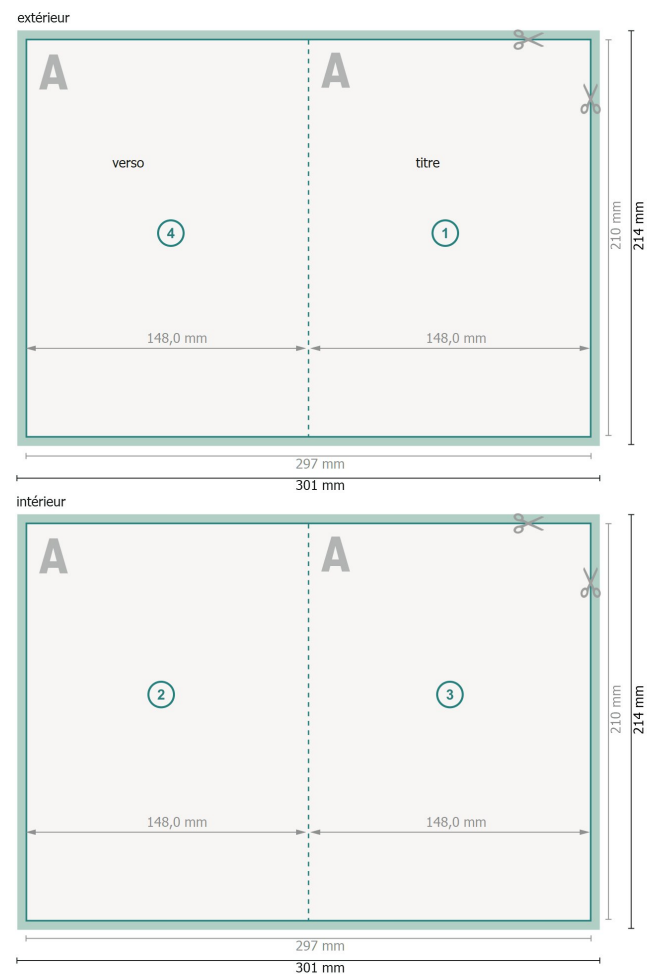

Cartes pliables avec vernis sélectif 3D, format portrait, A5

1 pli

Format de données (incl. 2 mm fond perdu):

30,1 x 21,4 cm

fond perdu:

2 mm

Format final:

29,7 x 21 cm

Format final (fermé):

14,8 x 21 cm

Distance de sécurité:

4 mm

distance entre le texte/les informations et le bord du format final. Ceci empêche d'entamer le motif.

Explication des symboles

 Fond perdu

 Sens de lecture

 Format final

 Format de données

 Nous découpons/perforons votre produit ici

 Rainage/Pliage

Remarque :

Prévoir une marge de sécurité comme indiqué.

Placer les couleurs de fond, images ou graphiques jusqu'au bord du format de données.