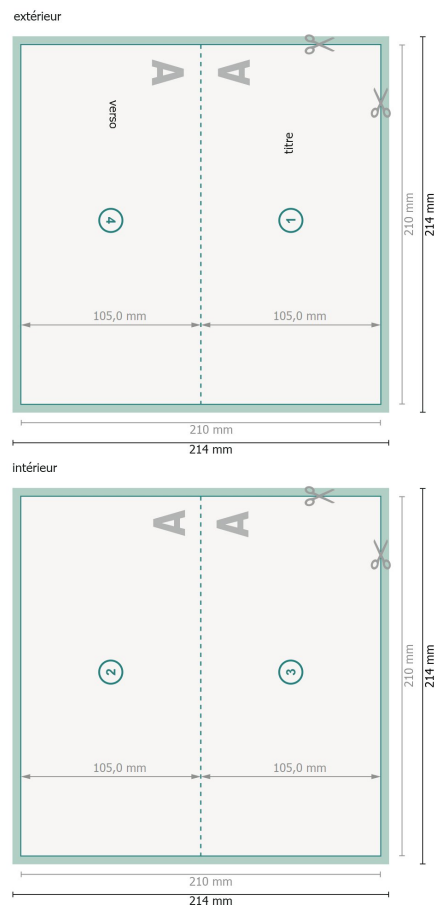

# Cartes pliables avec vernis sélectif 3D, format paysage A6/5, rainage sur le côté long

1 pli

Aperçu avec rotation à 90°.

**Format de données (incl. 2 mm fond perdu):**  
21,4 x 21,4 cm

**fond perdu:**  
2 mm

**Format final:**  
21 x 21 cm

**Format final (fermé):**  
21 x 10,5 cm

**Distance de sécurité:**  
4 mm  
distance entre le texte/les informations et le bord du format final. Ceci empêche d'entamer le motif.

## Explication des symboles

-  Fond perdu
-  Sens de lecture
-  Format final
-  Format de données
-  Nous découpons/perforons votre produit ici
-  Rainage/Pliage

## Remarque :

Prévoir une marge de sécurité comme indiqué.

Placer les couleurs de fond, images ou graphiques jusqu'au bord du format de données.

Lors de la production, il peut y avoir des tolérances suite à la découpe ou au pli.