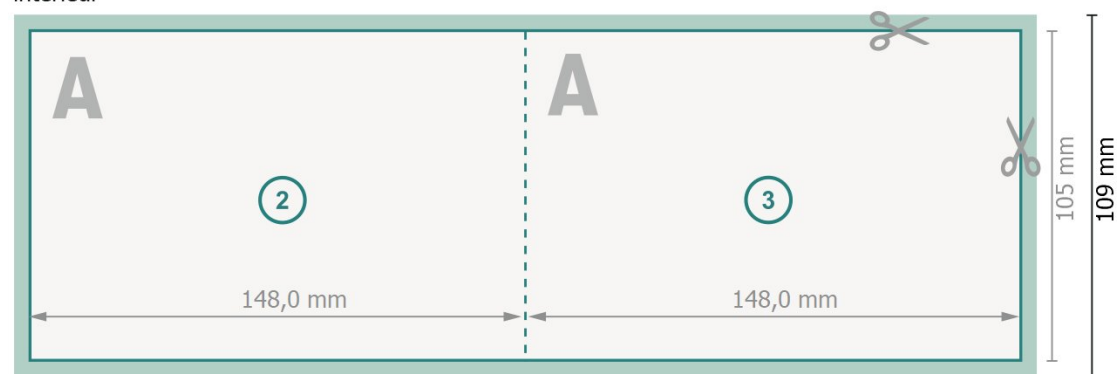

Cartes pliables de Noël format paysage avec vernis sélectif 3D, A6

1 pli

extérieur

intérieur

Format de données (incl. 2 mm fond perdu):

30 x 10,9 cm

Format final:

29,6 x 10,5 cm

fond perdu:

2 mm

Format final (fermé):

14,8 x 10,5 cm

Distance de sécurité:

4 mm

distance entre le texte/les informations et le bord du format final. Ceci empêche d'entamer le motif.

Explication des symboles