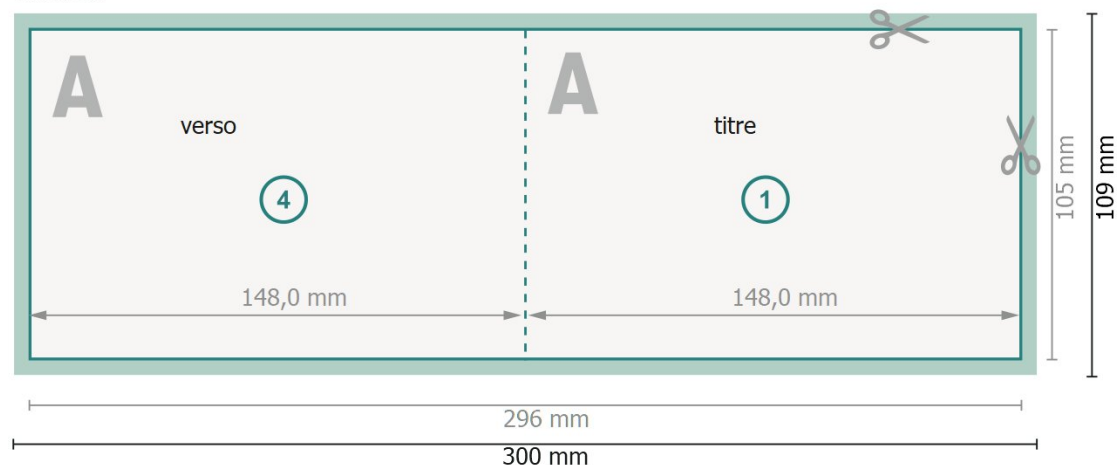

Cartes pliables de Noël format paysage avec vernis sélectif 3D, A6

1 pli

extérieur

intérieur

Format de données (incl. 2 mm fond perdu):

30 x 10,9 cm

Format final:

29,6 x 10,5 cm

fond perdu:

2 mm

Format final (fermé):

14,8 x 10,5 cm

Distance de sécurité:

4 mm

distance entre le texte/les informations et le bord du format final. Ceci empêche d'entamer le motif.

Explication des symboles