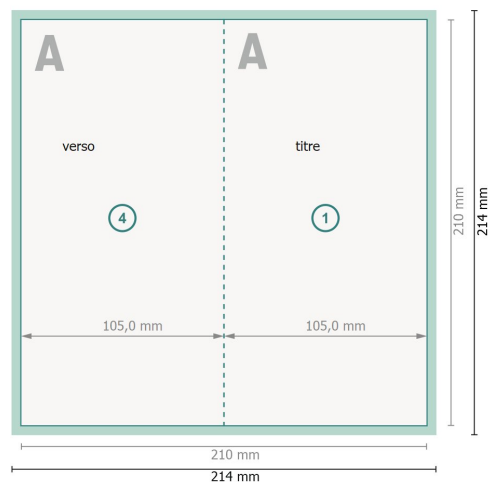

Cartes pliables de Noël format portrait avec dorure à chaud sélective, A6/5

4 pages, 1 pli

extérieur

intérieur

Format de données (incl. 2 mm fond perdu):

21,4 x 21,4 cm

fond perdu:

2 mm

Format final:

21 x 21 cm

Format final (fermé):

10,5 x 21 cm

Distance de sécurité:

4 mm

distance entre le texte/les informations et le bord du format final. Ceci empêche d'entamer le motif.

Explication des symboles

 Fond perdu

 Sens de lecture

 Format final

 Format de données

 Nous découpons/perforons votre produit ici

 Rainage/Pliage

Remarque :

Prévoir une marge de sécurité comme indiqué.

Placer les couleurs de fond, images ou graphiques jusqu'au bord du format de données.

Lors de la production, il peut y avoir des tolérances suite à la découpe ou au pli.

Vous trouverez des indications sur les données d'impression sous la catégorie *Données d'impression* sur www.onlineprinters.ch