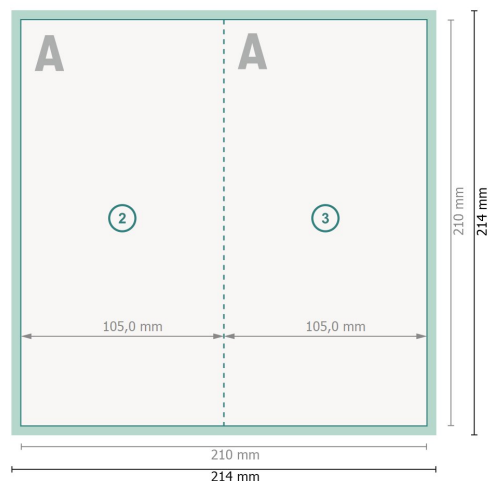

Cartes pliables de Noël format portrait avec dorure à chaud sélective, A6/5

4 pages, 1 pli

extérieur

intérieur

Format de données (incl. 2 mm fond perdu):

21,4 x 21,4 cm

fond perdu:

2 mm

Format final:

21 x 21 cm

Format final (fermé):

10,5 x 21 cm

Distance de sécurité:

4 mm

distance entre le texte/les informations et le bord du format final. Ceci empêche d'entamer le motif.

Explication des symboles

 Fond perdu

 Sens de lecture

 Format final

 Format de données

 Nous découpons/perforons votre produit ici

 Rainage/Pliage

Remarque :

Prévoir une marge de sécurité comme indiqué.

Placer les couleurs de fond, images ou graphiques jusqu'au bord du format de données.

Lors de la production, il peut y avoir des tolérances suite à la découpe ou au pli.

Vous trouverez des indications sur les données d'impression sous la catégorie *Données d'impression* sur www.onlineprinters.ch