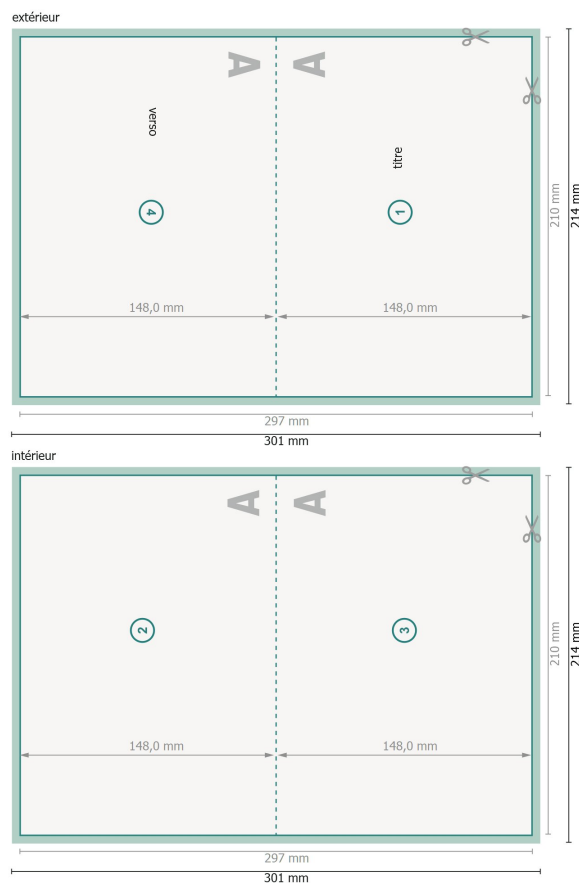

Cartes pliables avec vernis sélectif 3D, format paysage A5, rainage sur le côté long

1 pli

Aperçu avec rotation à 90°.

Format de données (incl. 2 mm fond perdu):

30,1 x 21,4 cm

fond perdu:

2 mm

Format final:

29,7 x 21 cm

Format final (fermé):

21 x 14,8 cm

Distance de sécurité:

4 mm

distance entre le texte/les informations et le bord du format final. Ceci empêche d'entamer le motif.

Explication des symboles

 Fond perdu

 Sens de lecture

 Format final

 Format de données

 Nous découpons/perforons votre produit ici

 Rainage/Pliage

Remarque :

Prévoir une marge de sécurité comme indiqué.

Placer les couleurs de fond, images ou graphiques jusqu'au bord du format de données.