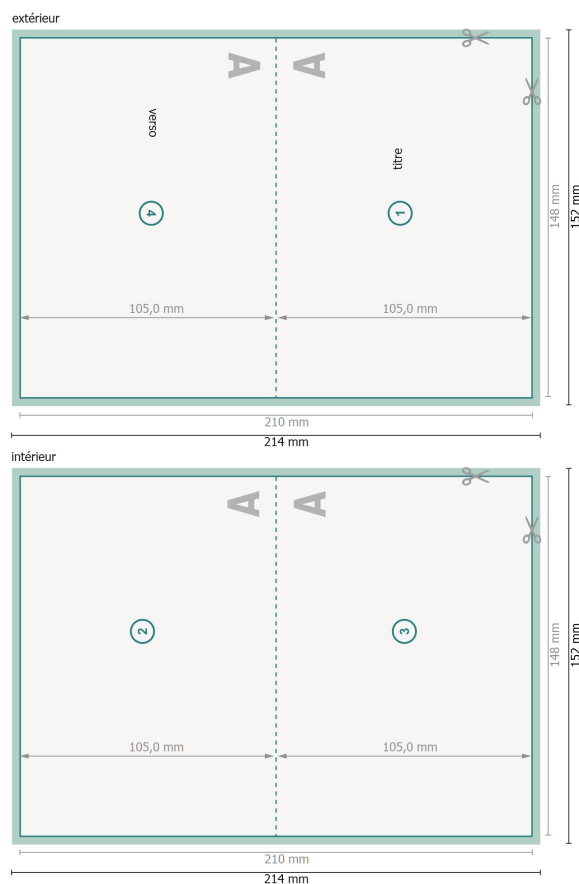

Cartes pliables avec vernis UV sélectif, format paysage A6, rainage sur le côté long

1 pli

Aperçu avec rotation à 90°.

Format de données (incl. 2 mm fond perdu):

21,4 x 15,2 cm

fond perdu:

2 mm

Format final:

21 x 14,8 cm

Format final (fermé):

14,8 x 10,5 cm

Distance de sécurité:

4 mm

distance entre le texte/les informations et le bord du format final. Ceci empêche d'entamer le motif.

Explication des symboles

 Fond perdu

 Sens de lecture

 Format final

 Format de données

 Nous découpons/perforons votre produit ici

 Rainage/Pliage

Remarque :

Prévoir une marge de sécurité comme indiqué.

Placer les couleurs de fond, images ou graphiques jusqu'au bord du format de données.