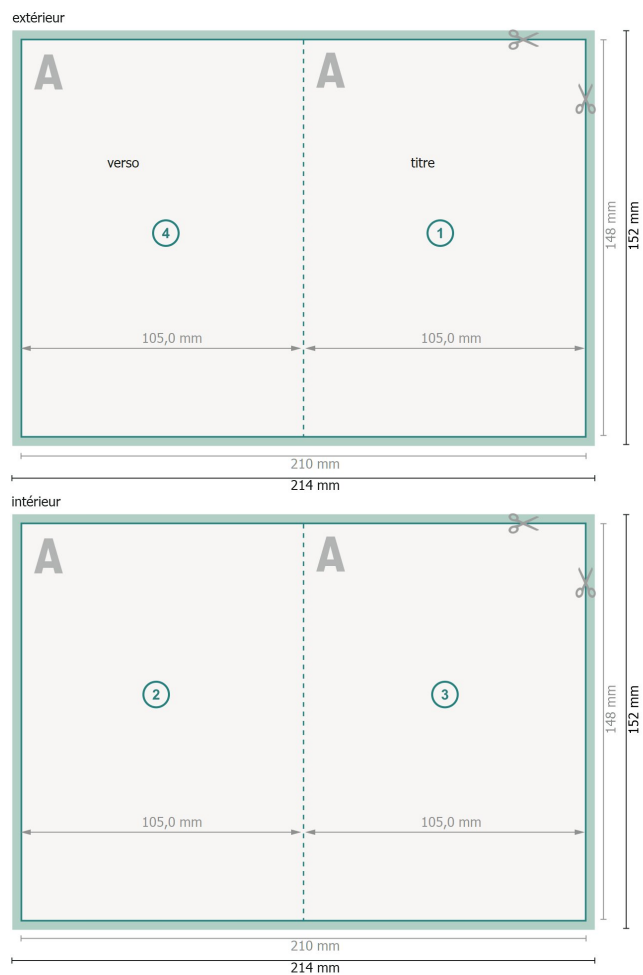

Cartes pliables avec vernis UV sélectif, format portrait, A6

4 pages, 1 pli

Format de données (incl. 2 mm fond perdu):

21,4 x 15,2 cm

fond perdu:

2 mm

Format final:

21 x 14,8 cm

Format final (fermé):

10,5 x 14,8 cm

Distance de sécurité:

4 mm

distance entre le texte/les informations et le bord du format final. Ceci empêche d'entamer le motif.

Explication des symboles

 Fond perdu

 Sens de lecture

 Format final

 Format de données

 Nous découpons/perforons votre produit ici

 Rainage/Pliage

Remarque :

Prévoir une marge de sécurité comme indiqué.

Placer les couleurs de fond, images ou graphiques jusqu'au bord du format de données.