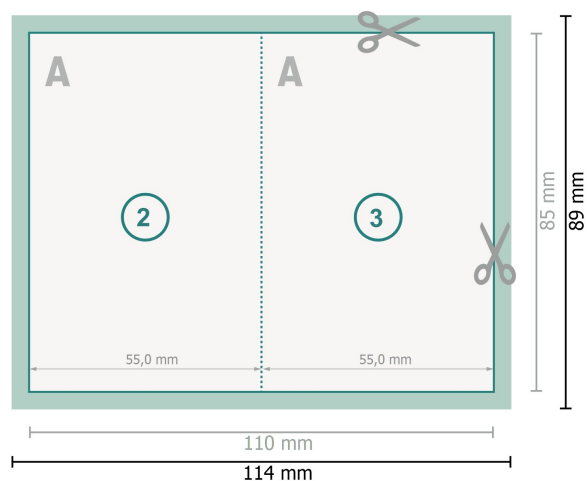

Cartes pliables avec vernis UV sélectif, format portrait, 5,5 x 8,5 cm

1 pli

Format de données (incl. 2 mm fond perdu):

11,4 x 8,9 cm

fond perdu:

2 mm

Format final:

11 x 8,5 cm

Format final (fermé):

5,5 x 8,5 cm

Distance de sécurité:

4 mm

distance entre le texte/les informations et le bord du format final. Ceci empêche d'entamer le motif.

Explication des symboles

 Fond perdu

 Sens de lecture

 Format final

 Format de données

 Nous découpons/perforons votre produit ici

 Rainage/Pliage

Remarque :

Prévoir une marge de sécurité comme indiqué.

Placer les couleurs de fond, images ou graphiques jusqu'au bord du format de données.