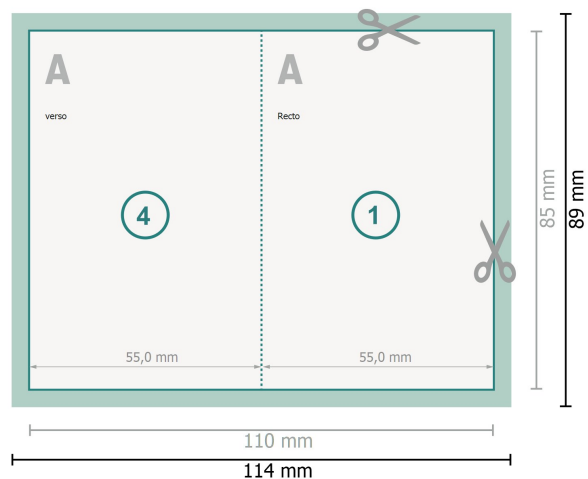

Cartes pliables avec vernis UV sélectif, format portrait, 5,5 x 8,5 cm

1 pli

Format de données (incl. 2 mm fond perdu):

11,4 x 8,9 cm

fond perdu:

2 mm

Format final:

11 x 8,5 cm

Format final (fermé):

5,5 x 8,5 cm

Distance de sécurité:

4 mm

distance entre le texte/les informations et le bord du format final. Ceci empêche d'entamer le motif.

Explication des symboles

 Fond perdu

 Sens de lecture

 Format final

 Format de données

 Nous découpons/perforons votre produit ici

 Rainage/Pliage

Remarque :

Prévoir une marge de sécurité comme indiqué.

Placer les couleurs de fond, images ou graphiques jusqu'au bord du format de données.