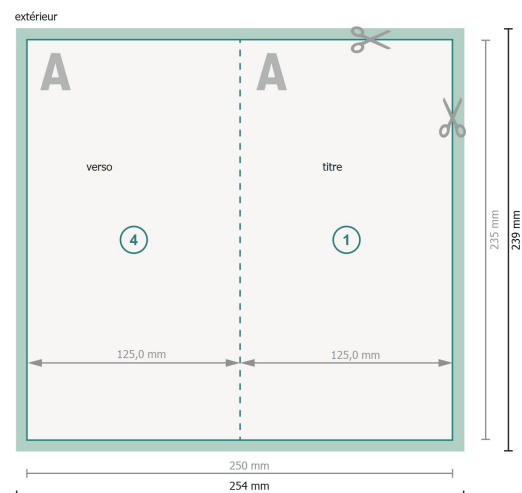

Cartes pliables avec dorure à chaud sélective, format portrait, Maxi

1 pli

Format de données (incl. 2 mm fond perdu):

25,4 x 23,9 cm

fond perdu:

2 mm

Format final:

25 x 23,5 cm

Format final (fermé):

12,5 x 23,5 cm

Distance de sécurité:

4 mm

distance entre le texte/les informations et le bord du format final. Ceci empêche d'entamer le motif.

Explication des symboles

 Fond perdu

 Sens de lecture

 Format final

 Format de données

 Nous découpons/perforons votre produit ici

 Rainage/Pliage

Remarque :

Prévoir une marge de sécurité comme indiqué.

Placer les couleurs de fond, images ou graphiques jusqu'au bord du format de données.