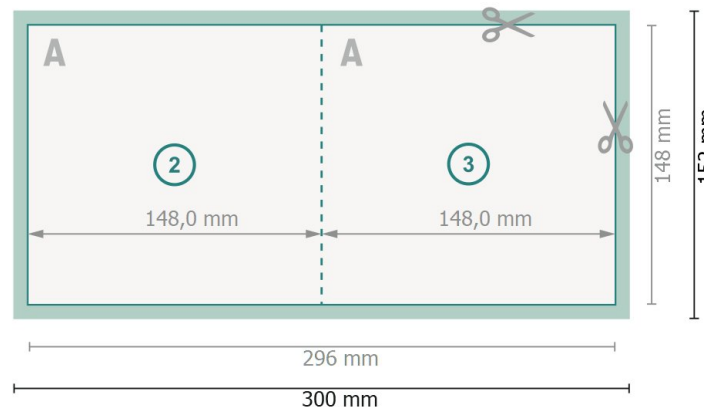

Cartes pliables avec dorure à chaud sélective, A5-Carré

1 pli

extérieur

intérieur

Format de données (incl. 2 mm fond perdu):

30 x 15,2 cm

fond perdu:

2 mm

Format final:

29,6 x 14,8 cm

Format final (fermé):

14,8 x 14,8 cm

Distance de sécurité:

4 mm

distance entre le texte/les informations et le bord du format final. Ceci empêche d'entamer le motif.

Remarque :

Prévoir une marge de sécurité comme indiqué.

Placer les couleurs de fond, images ou graphiques jusqu'au bord du format de données.

Lors de la production, il peut y avoir des tolérances suite à la découpe ou au pli.