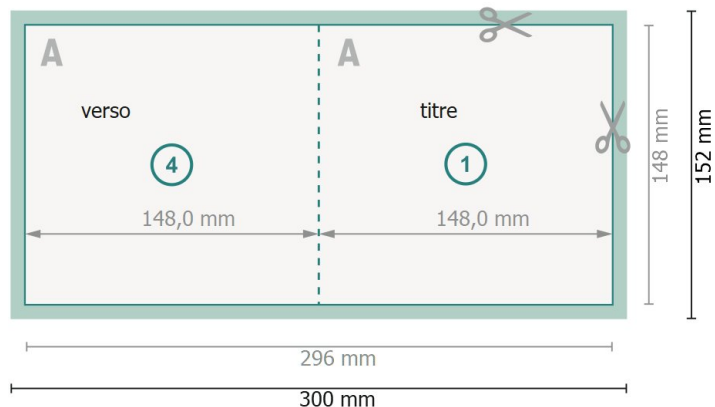

Cartes pliables avec dorure à chaud sélective, A5-Carré

1 pli

extérieur

intérieur

Format de données (incl. 2 mm fond perdu):

30 x 15,2 cm

fond perdu:

2 mm

Format final:

29,6 x 14,8 cm

Format final (fermé):

14,8 x 14,8 cm

Distance de sécurité:

4 mm

distance entre le texte/les informations et le bord du format final. Ceci empêche d'entamer le motif.

Remarque :

Prévoir une marge de sécurité comme indiqué.

Placer les couleurs de fond, images ou graphiques jusqu'au bord du format de données.

Lors de la production, il peut y avoir des tolérances suite à la découpe ou au pli.