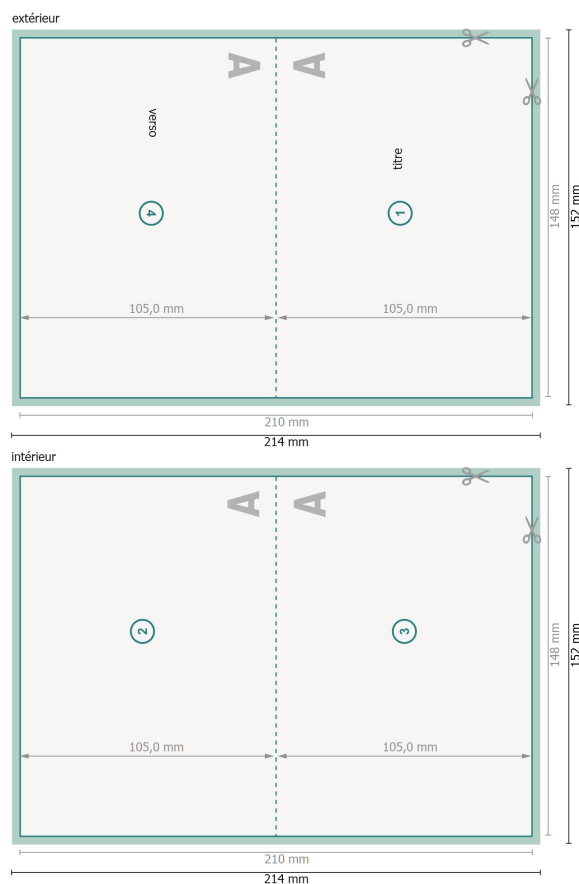

Cartes pliables avec dorure à chaud sélective, format paysage A6, rainage sur le côté long

1 pli

Aperçu avec rotation à 90°.

Format de données (incl. 2 mm fond perdu):
21,4 x 15,2 cm

fond perdu:
2 mm

Format final:
21 x 14,8 cm

Format final (fermé):
14,8 x 10,5 cm

Distance de sécurité:
4 mm
distance entre le texte/les informations et le bord du format final. Ceci empêche d'entamer le motif.

Explication des symboles

-  Fond perdu
-  Sens de lecture
-  Format final
-  Format de données
-  Nous découpons/perforons votre produit ici
-  Rainage/Pliage

Remarque :

Prévoir une marge de sécurité comme indiqué.

Placer les couleurs de fond, images ou graphiques jusqu'au bord du format de données.

Lors de la production, il peut y avoir des tolérances suite à la découpe ou au pli.