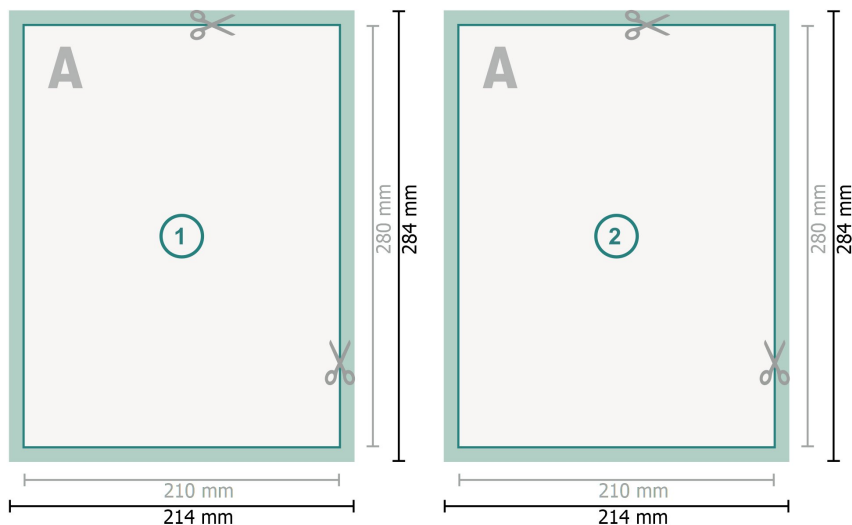

# Flyers avec vernis sélectif 3D, 21 x 28 cm

**Format de données (incl. mm fond perdu):**  
21,4 x 28,4 cm

**fond perdu:**  
mm

**Format final:**  
21 x 28 cm

**Distance de sécurité:**  
4 mm  
distance entre le texte/les informations et le bord du format final. Ceci empêche d'entamer le motif.

## Explication des symboles

 Fond perdu

 Sens de lecture

 Format final

 Format de données

## Remarque :

Prévoir une marge de sécurité comme indiqué.

Placer les couleurs de fond, images ou graphiques jusqu'au bord du format de données.

Lors de la production, il peut y avoir des tolérances suite à la découpe ou au pli.