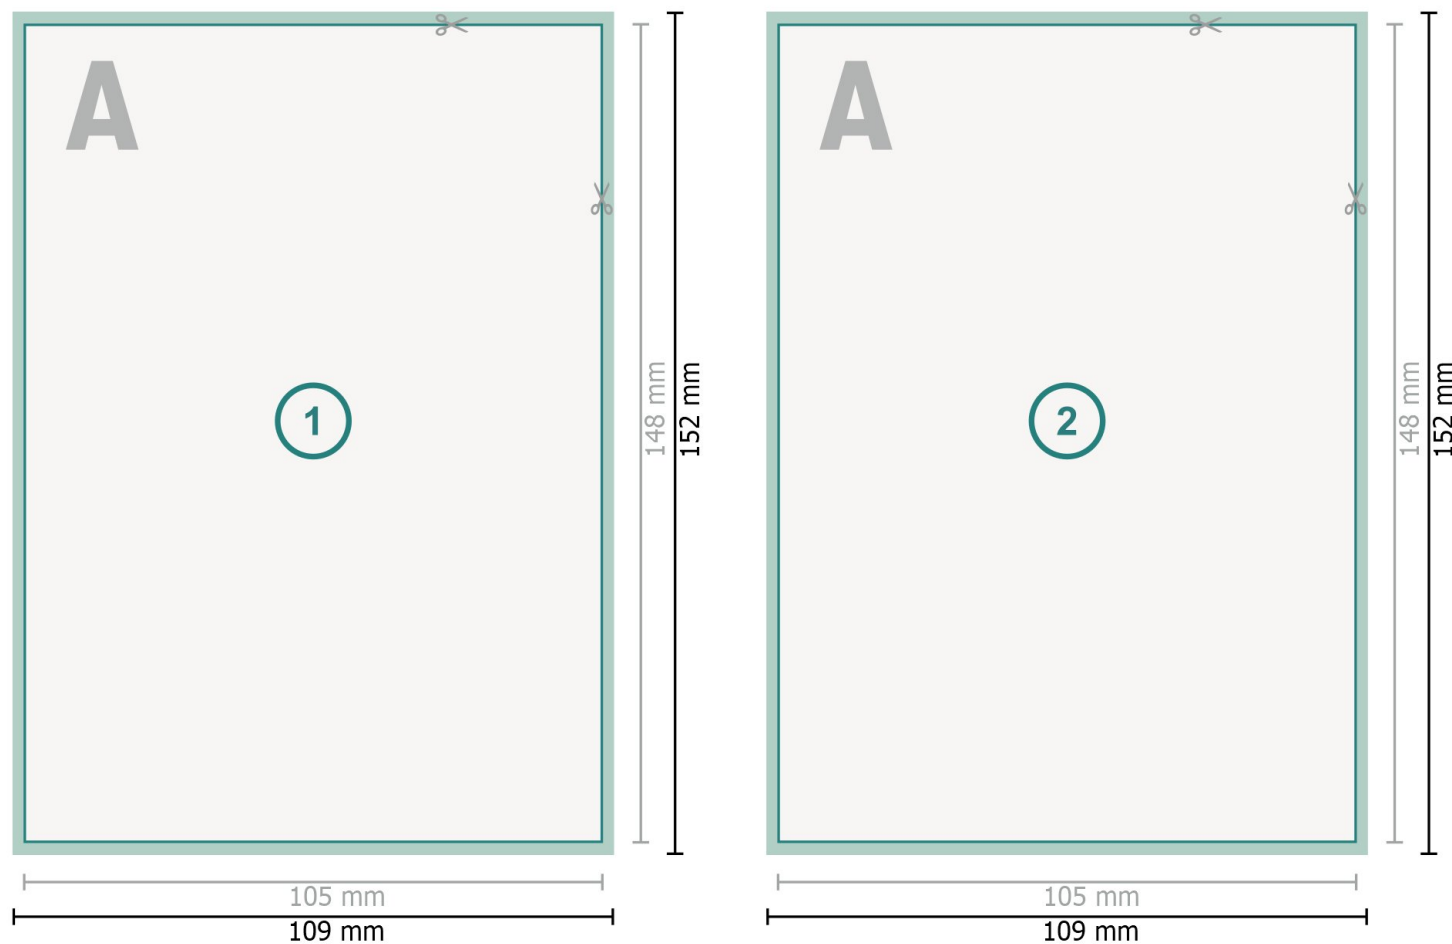

Flyers avec vernis sélectif 3D, A6

Format de données (incl. mm fond perdu):

10,9 x 15,2 cm

fond perdu:

mm

Format final:

10,5 x 14,8 cm

Distance de sécurité:

4 mm

distance entre le texte/les informations et le bord du format final. Ceci empêche d'entamer le motif.

Remarque :

Prévoir une marge de sécurité comme indiqué.

Placer les couleurs de fond, images ou graphiques jusqu'au bord du format de données.

Explication des symboles

 Fond perdu

 Sens de lecture

 Format final

 Format de données