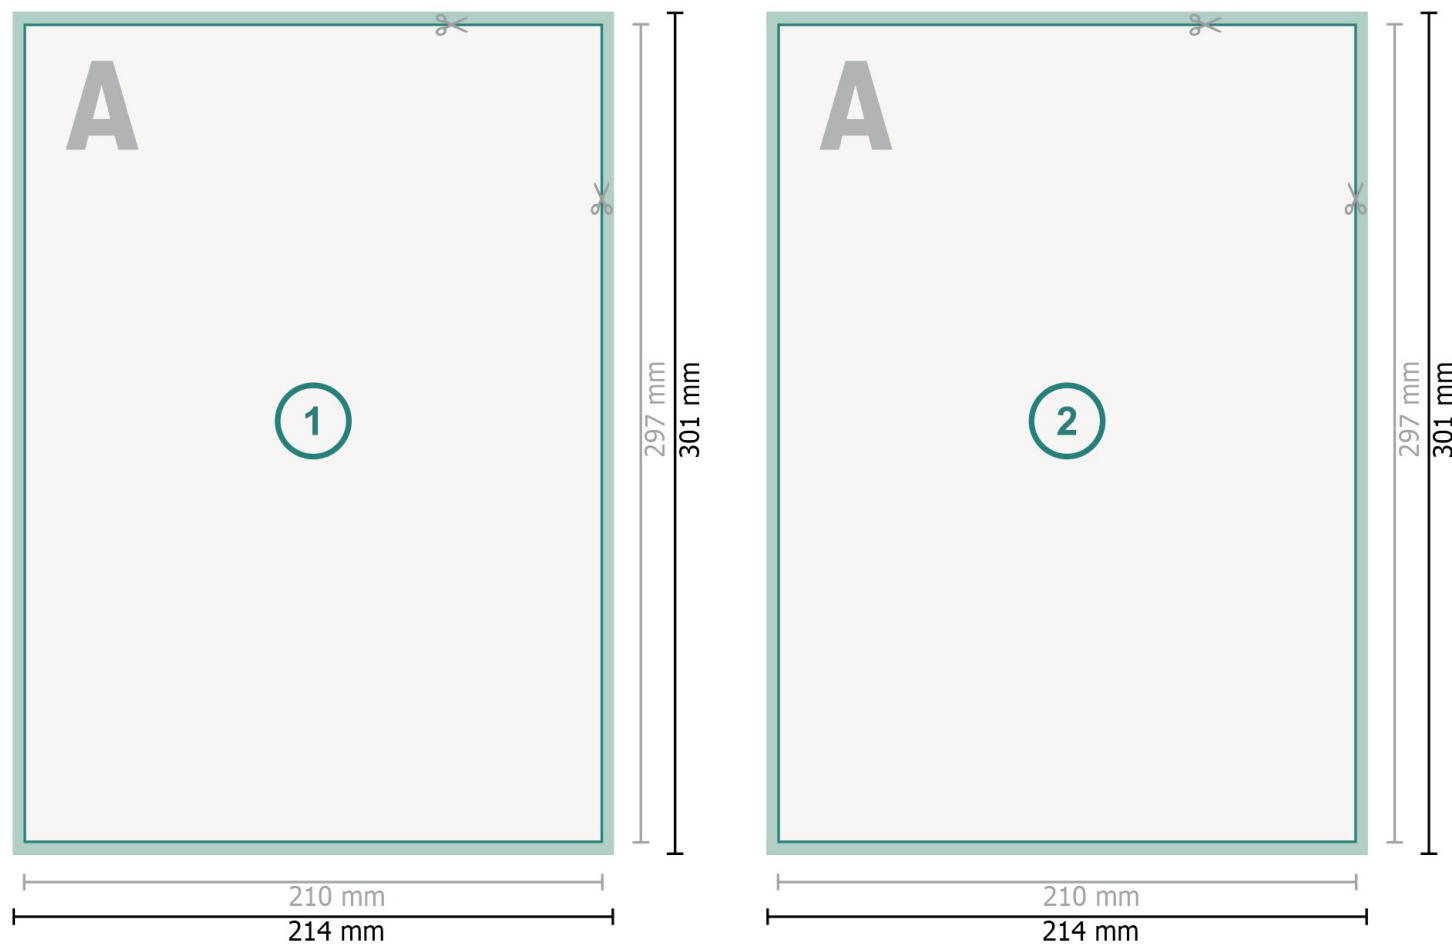

Flyers avec dorure à chaud sélective, A4

Format de données (incl. mm fond perdu):

21,4 x 30,1 cm

fond perdu:

mm

Format final:

21 x 29,7 cm

Distance de sécurité:

4 mm

distance entre le texte/les informations et le bord du format final. Ceci empêche d'entamer le motif.

Remarque :

Prévoir une marge de sécurité comme indiqué.

Placer les couleurs de fond, images ou graphiques jusqu'au bord du format de données.

Explication des symboles

 Fond perdu

 Sens de lecture

 Format final

 Format de données