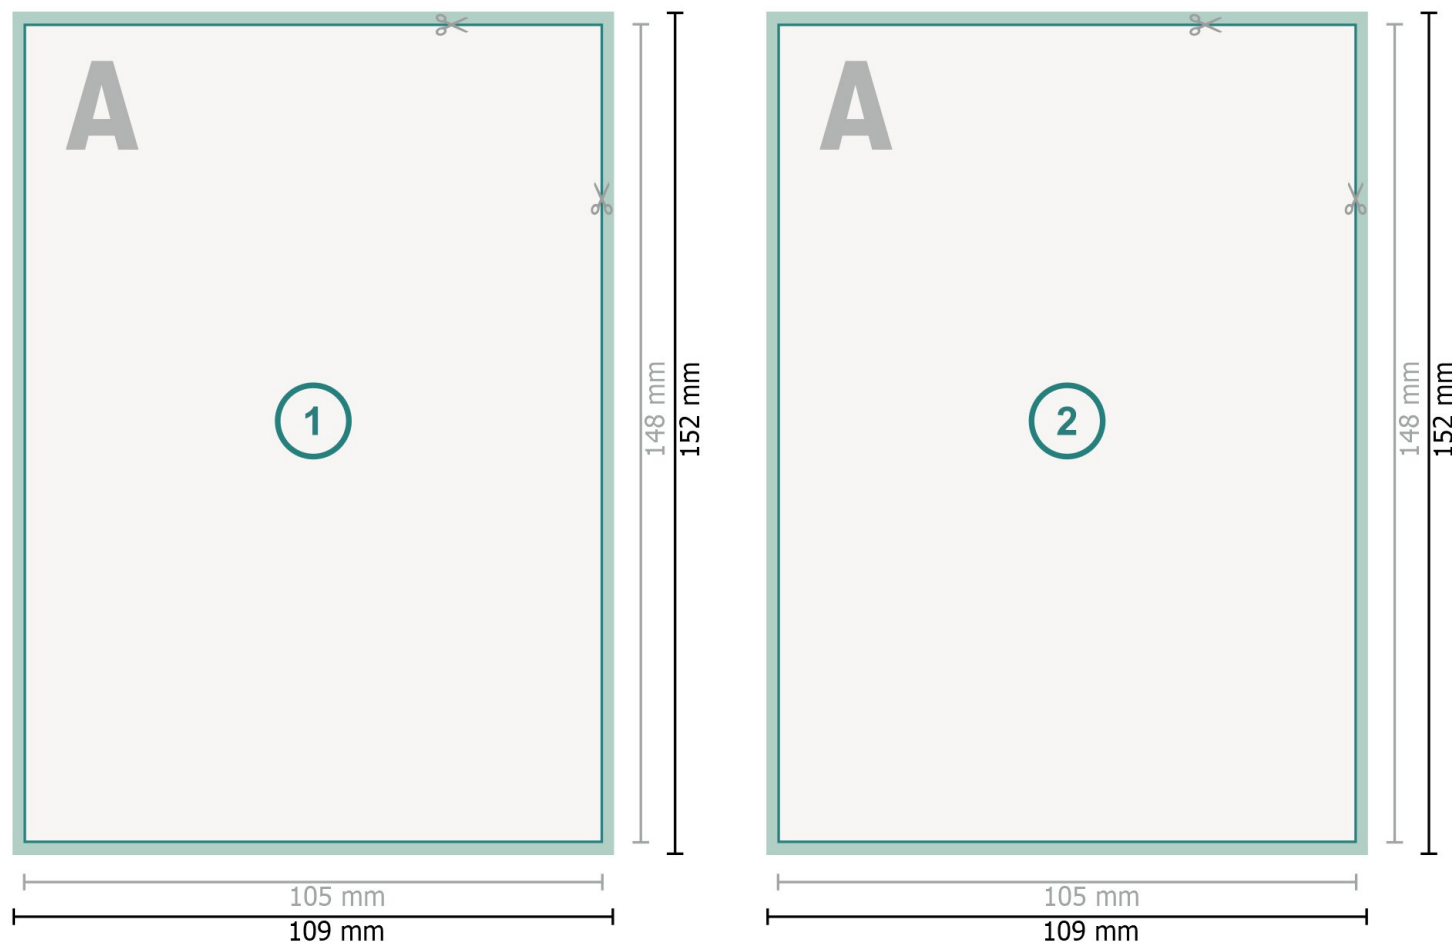

Flyers avec dorure à chaud sélective, A6

Format de données (incl. mm fond perdu):

10,9 x 15,2 cm

fond perdu:

mm

Format final:

10,5 x 14,8 cm

Distance de sécurité:

4 mm

distance entre le texte/les informations et le bord du format final. Ceci empêche d'entamer le motif.

Remarque :

Prévoir une marge de sécurité comme indiqué.

Placer les couleurs de fond, images ou graphiques jusqu'au bord du format de données.

Explication des symboles

 Fond perdu

 Sens de lecture

 Format final

 Format de données