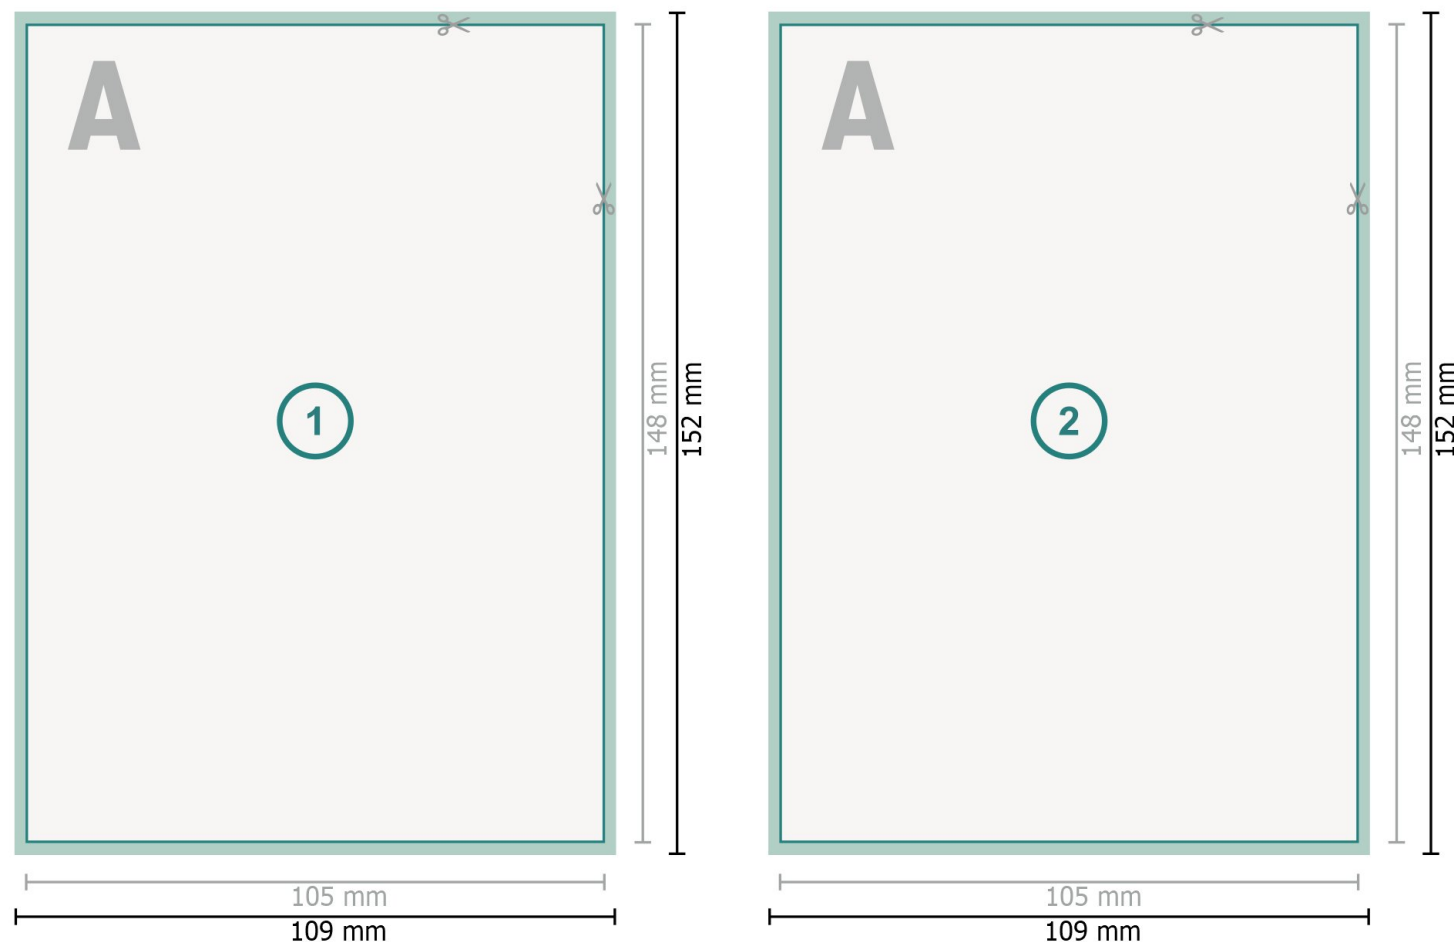

Cartes postales de Noël avec dorure à chaud sélective, A6

Format de données (incl. 2 mm fond perdu):

10,9 x 15,2 cm

fond perdu:

2 mm

Format final:

10,5 x 14,8 cm

Distance de sécurité:

4 mm

distance entre le texte/les informations et le bord du format final. Ceci empêche d'entamer le motif.

Explication des symboles

 Fond perdu

 Sens de lecture

 Format final

 Format de données

 Nous découpons/perforons votre produit ici

Remarque :

Prévoir une marge de sécurité comme indiqué.

Placer les couleurs de fond, images ou graphiques jusqu'au bord du format de données.

Lors de la production, il peut y avoir des tolérances suite à la découpe ou au pli.