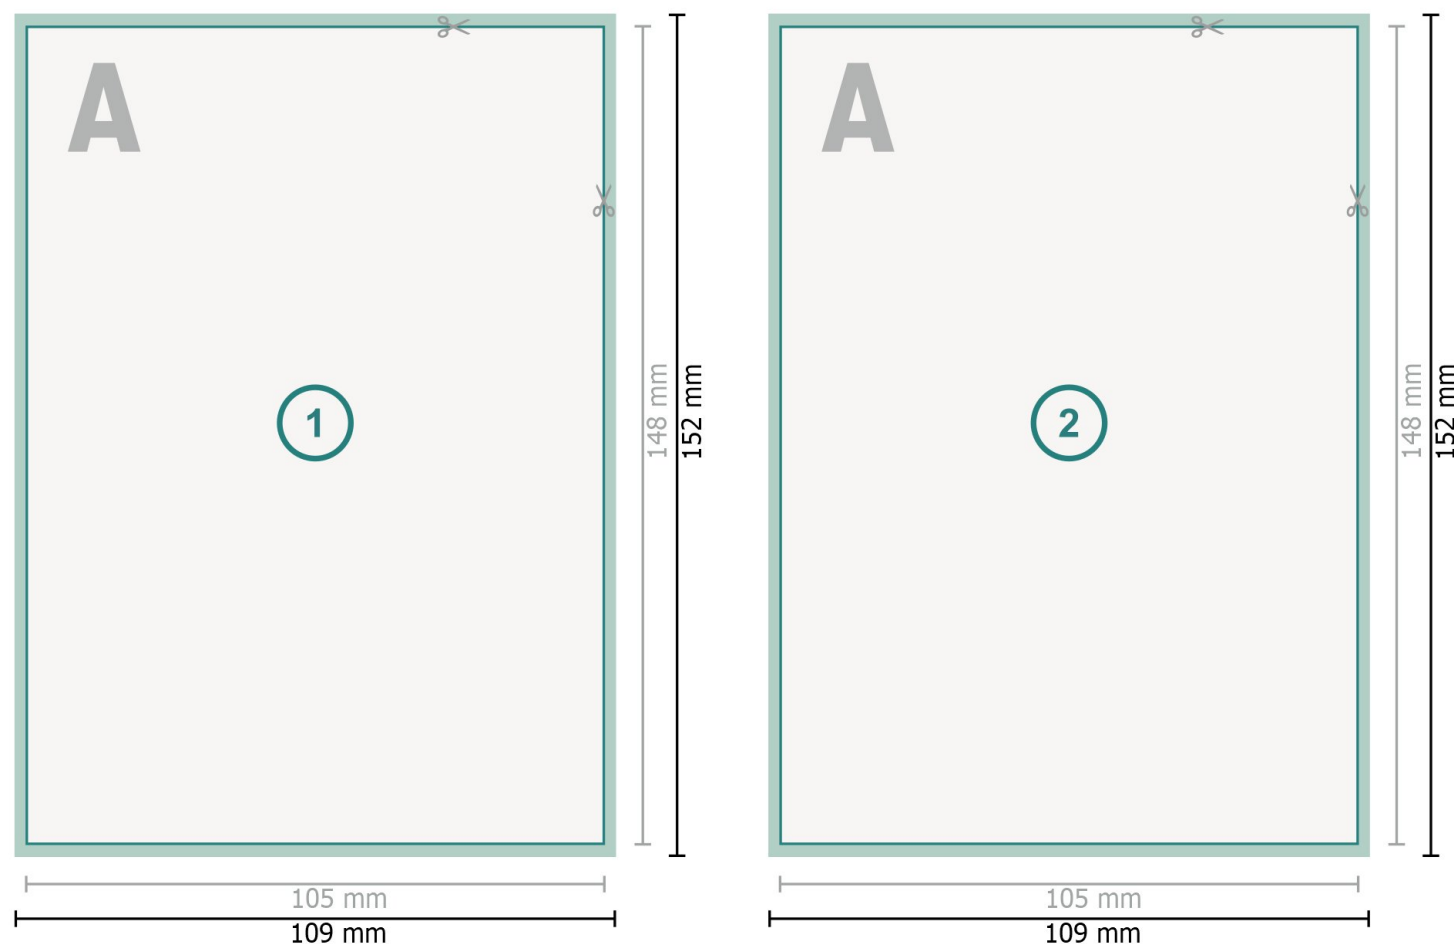

Cartes postales de Noël avec vernis UV sélectif, A6

Format de données (incl. 2 mm fond perdu):

10,9 x 15,2 cm

fond perdu:

2 mm

Format final:

10,5 x 14,8 cm

Distance de sécurité:

4 mm

distance entre le texte/les informations et le bord du format final. Ceci empêche d'entamer le motif.

Explication des symboles

 Fond perdu

 Sens de lecture

 Format final

 Format de données

 Nous découpons/perforons votre produit ici

Remarque :

Prévoir une marge de sécurité comme indiqué.

Placer les couleurs de fond, images ou graphiques jusqu'au bord du format de données.

Lors de la production, il peut y avoir des tolérances suite à la découpe ou au pli.