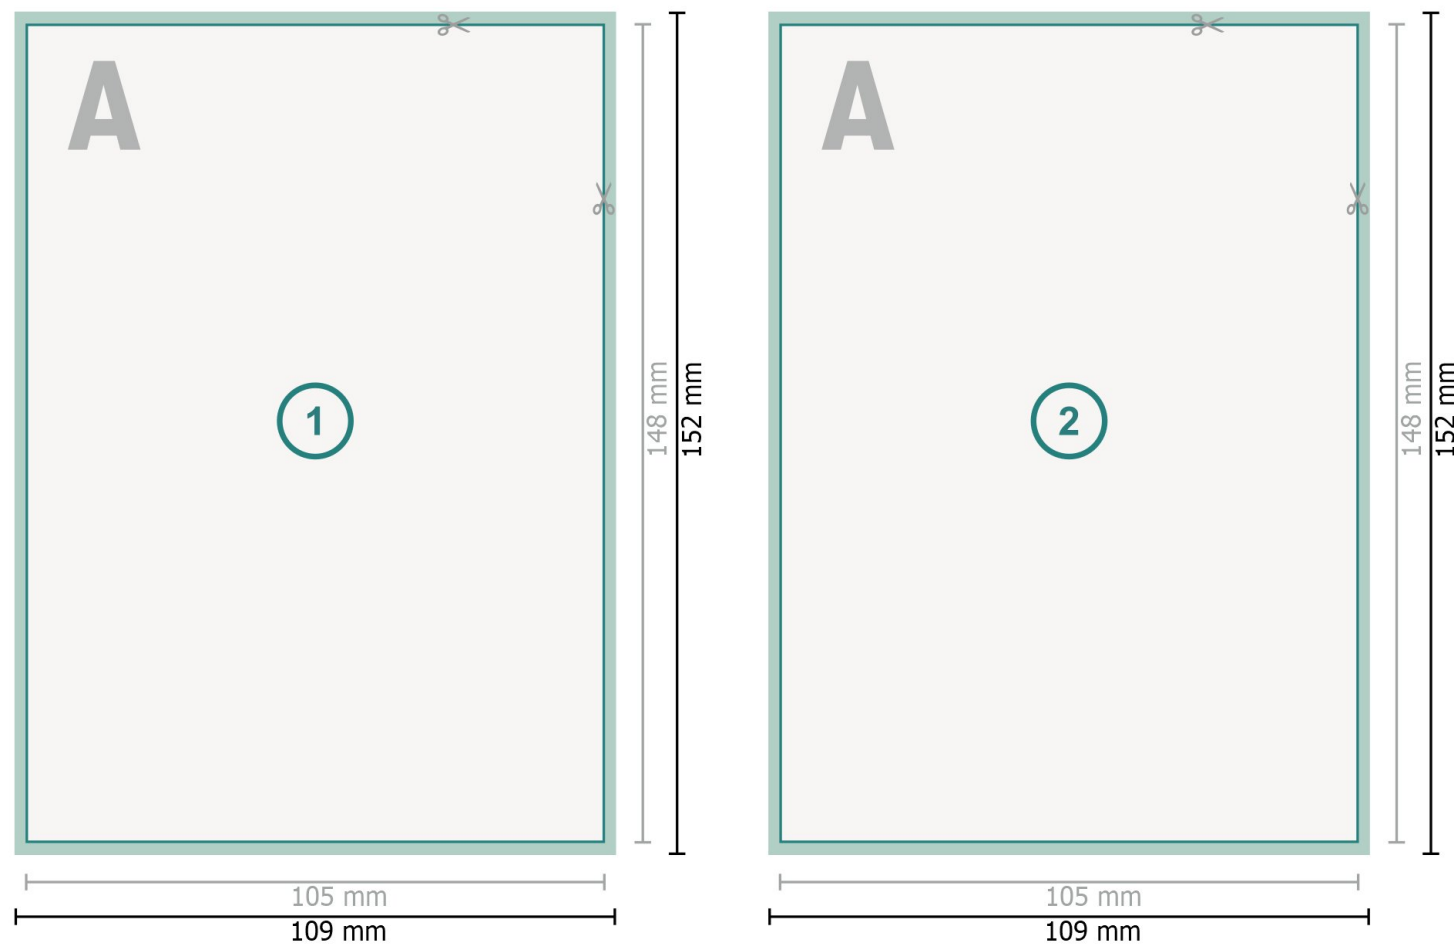

# Cartes postales de Noël avec vernis sélectif 3D, A6

**Format de données (incl. 2 mm fond perdu):**

10,9 x 15,2 cm

**fond perdu:**

2 mm

**Format final:**

10,5 x 14,8 cm

**Distance de sécurité:**

4 mm

distance entre le texte/les informations et le bord du format final. Ceci empêche d'entamer le motif.

## Explication des symboles

 Fond perdu

 Sens de lecture

 Format final

 Format de données

 Nous découpons/perforons votre produit ici

## Remarque :

Prévoir une marge de sécurité comme indiqué.

Placer les couleurs de fond, images ou graphiques jusqu'au bord du format de données.

Lors de la production, il peut y avoir des tolérances suite à la découpe ou au pli.