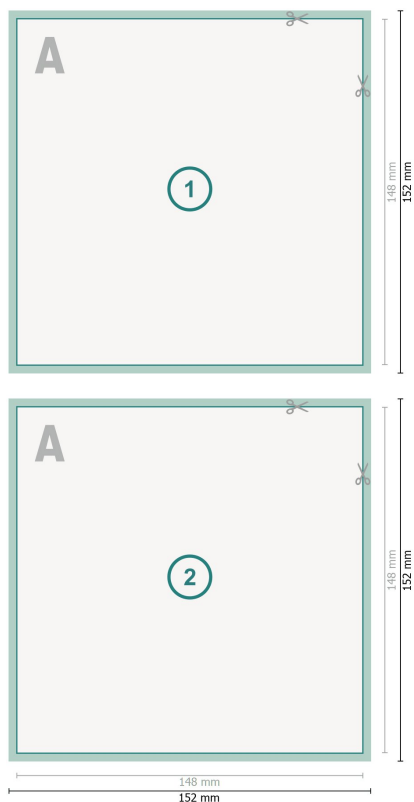

Flyers avec dorure à chaud sélective, A5-Carré

Format de données (incl. mm fond perdu):

15,2 x 15,2 cm

fond perdu:

mm

Format final:

14,8 x 14,8 cm

Distance de sécurité:

4 mm

distance entre le texte/les informations et le bord du format final. Ceci empêche d'entamer le motif.

Explication des symboles

 Fond perdu

 Sens de lecture

 Format final

 Format de données

Remarque :