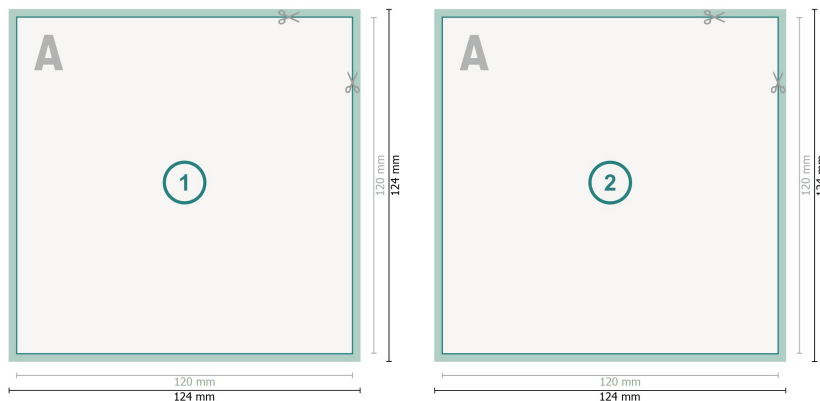

# Flyers avec dorure à chaud sélective, Format CD

**Format de données (incl. mm fond perdu):**  
12,4 x 12,4 cm

**fond perdu:**  
mm

**Format final:**  
12 x 12 cm

**Distance de sécurité:**  
4 mm  
distance entre le texte/les informations et le bord du format final. Ceci empêche d'entamer le motif.

## Explication des symboles

-  Fond perdu
-  Sens de lecture
-  Format final
-  Format de données

## Remarque :

Prévoir une marge de sécurité comme indiqué.

Placer les couleurs de fond, images ou graphiques jusqu'au bord du format de données.

Lors de la production, il peut y avoir des tolérances suite à la découpe ou au pli.