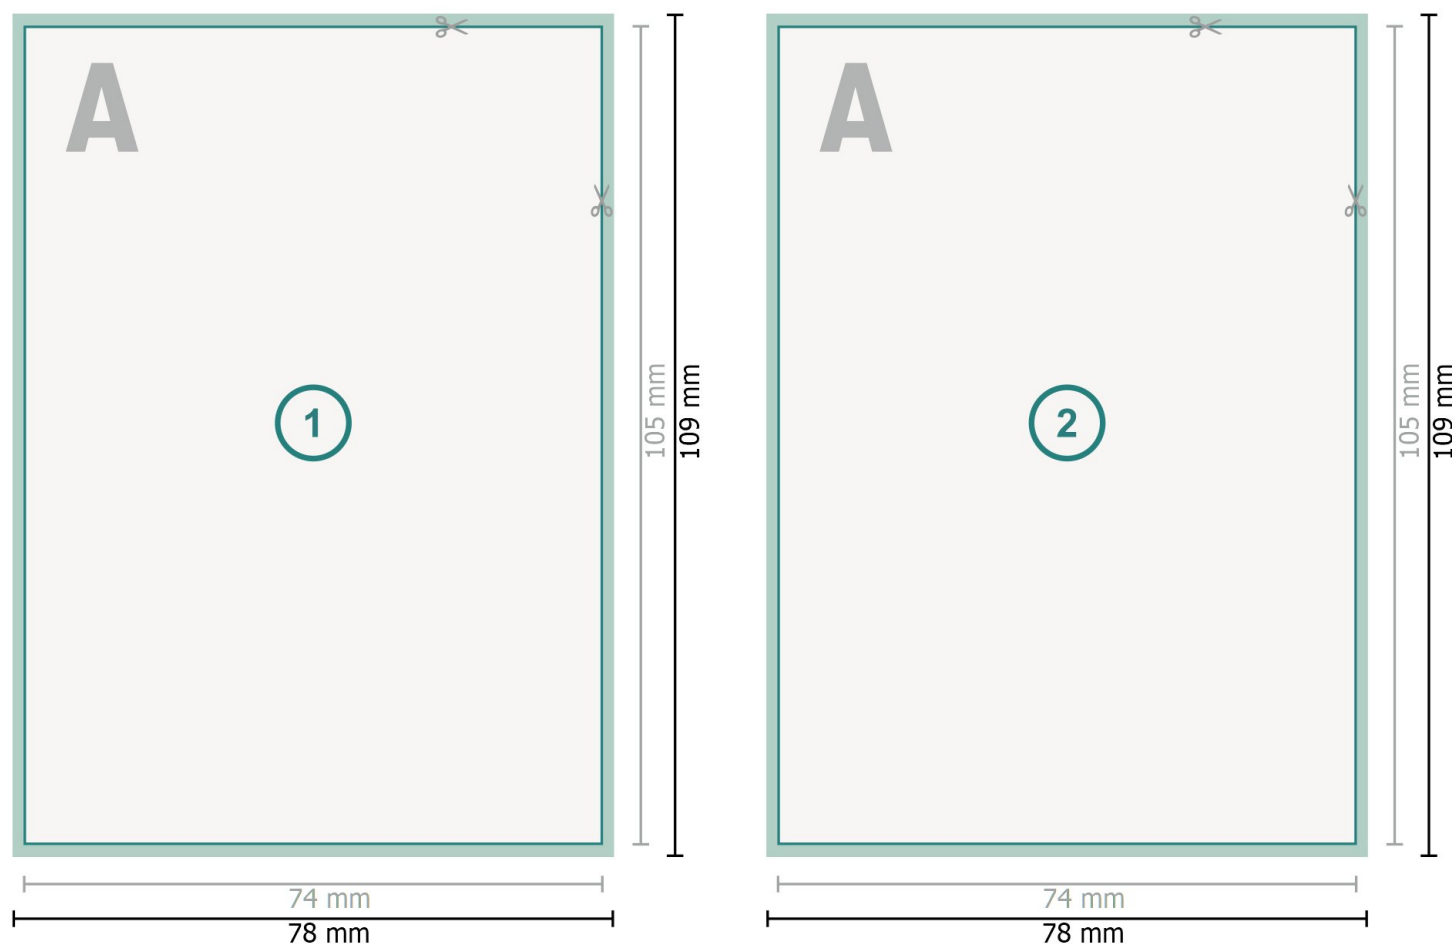

Flyers avec vernis sélectif 3D, A7

Format de données (incl. mm fond perdu):

7,8 x 10,9 cm

fond perdu:

mm

Format final:

7,4 x 10,5 cm

Distance de sécurité:

4 mm

distance entre le texte/les informations et le bord du format final. Ceci empêche d'entamer le motif.

Remarque :

Prévoir une marge de sécurité comme indiqué.

Placer les couleurs de fond, images ou graphiques jusqu'au bord du format de données.

Explication des symboles

 Fond perdu

 Sens de lecture

 Format final

 Format de données