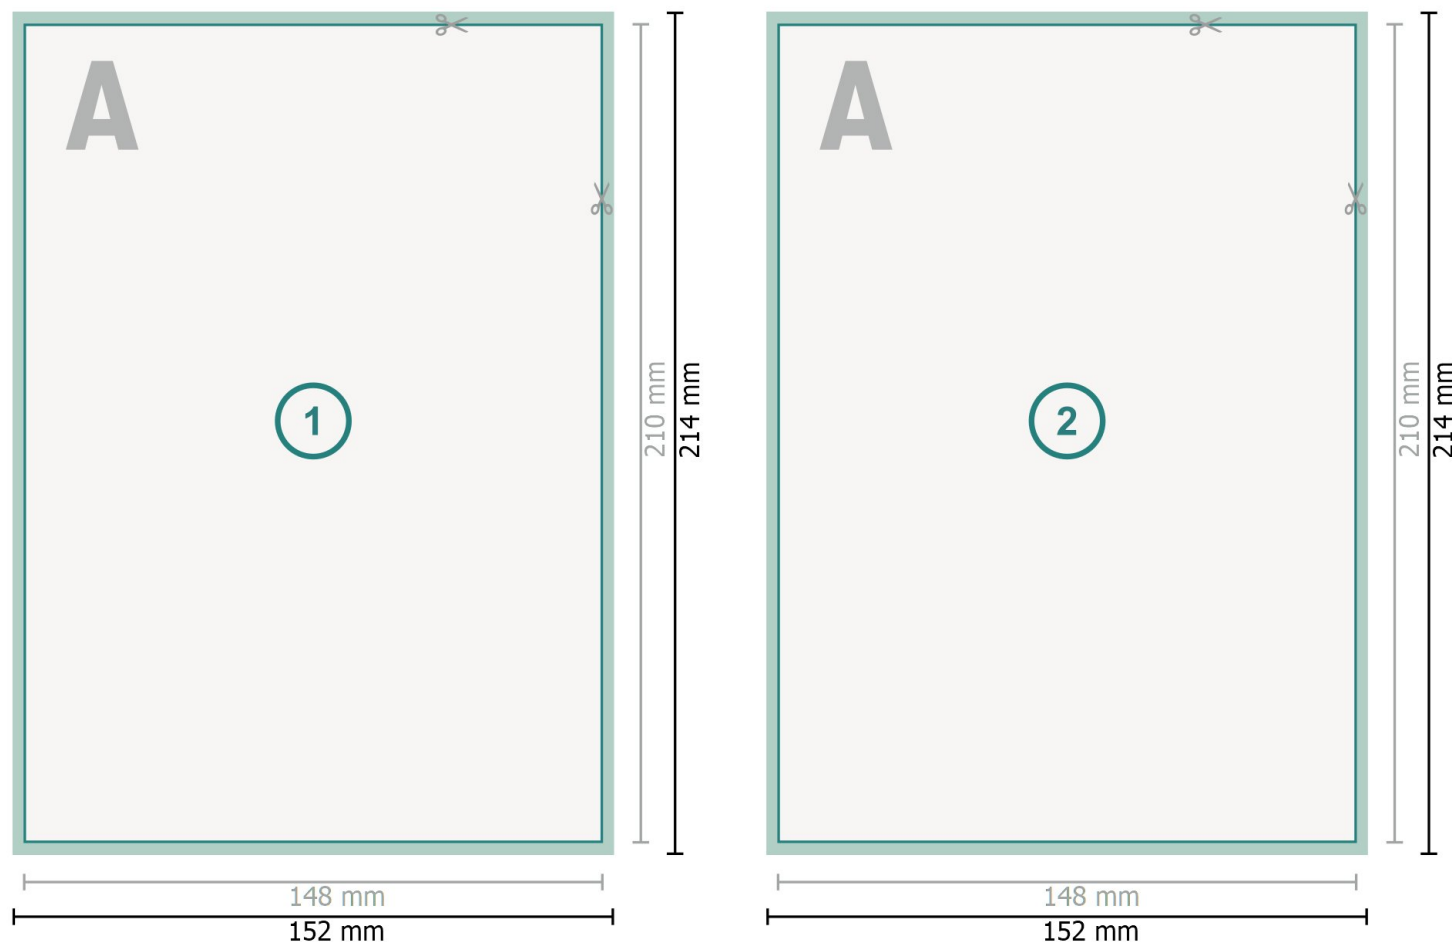

## Format de données (incl. mm fond perdu):

15,2 x 21,4 cm

## fond perdu:

mm

## Format final:

14,8 x 21 cm

## Distance de sécurité:

4 mm

distance entre le texte/les informations et le bord du format final. Ceci empêche d'entamer le motif.