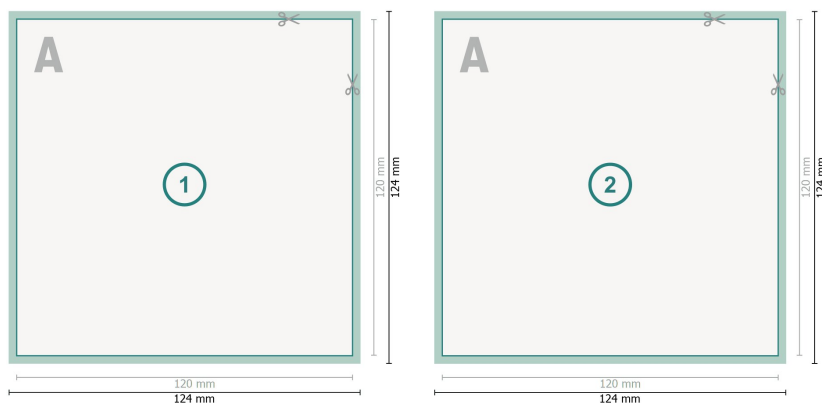

# Cartes postales avec vernis sélectif 3D, Format CD

**Format de données (incl. mm fond perdu):**

12,4 x 12,4 cm

**fond perdu:**

mm

**Format final:**

12 x 12 cm

**Distance de sécurité:**

4 mm

distance entre le texte/les informations et le bord du format final. Ceci empêche d'entamer le motif.