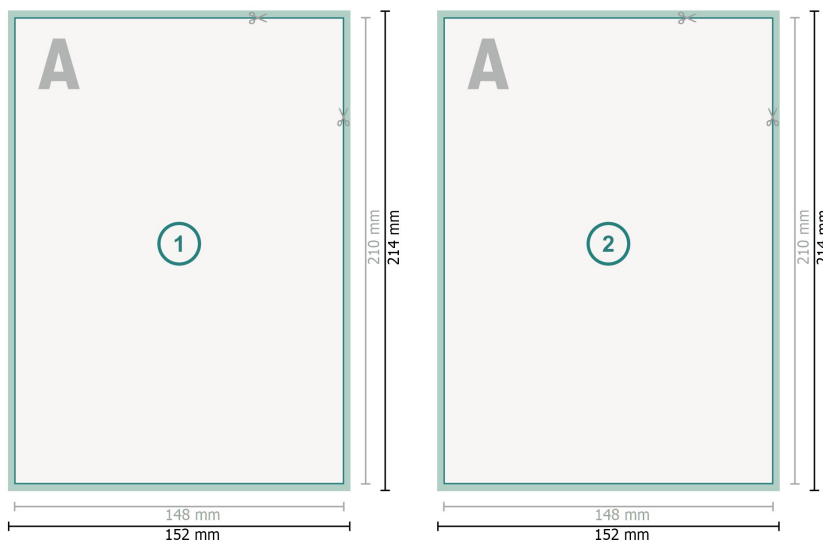

Cartes postales avec dorure à chaud sélective, A5

Format de données (incl. mm fond perdu):

15,2 x 21,4 cm

fond perdu:

mm

Format final:

14,8 x 21 cm

Distance de sécurité:

4 mm

distance entre le texte/les informations et le bord du format final. Ceci empêche d'entamer le motif.

Explication des symboles

 Fond perdu

 Sens de lecture

 Format final

 Format de données

Remarque :

Prévoir une marge de sécurité comme indiqué.

Placer les couleurs de fond, images ou graphiques jusqu'au bord du format de données.

Lors de la production, il peut y avoir des tolérances suite à la découpe ou au pli.