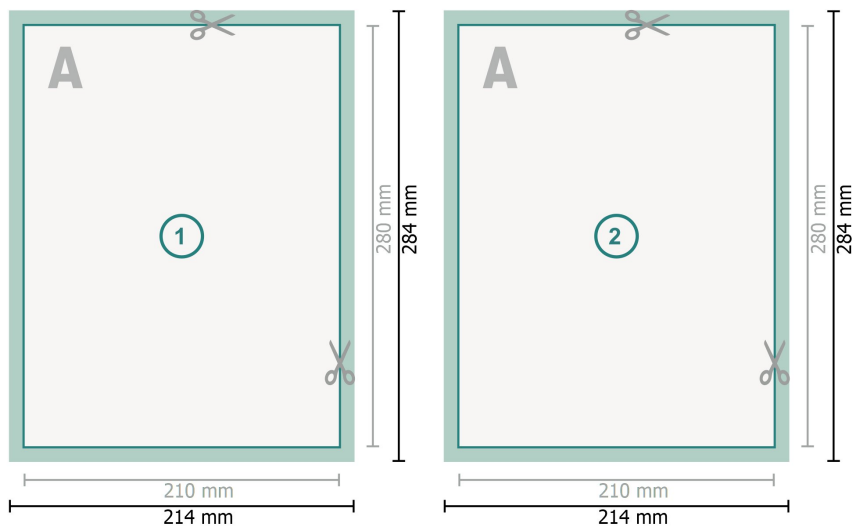

# Cartes postales avec vernis sélectif 3D, 21 x 28 cm

**Format de données (incl. mm fond perdu):**

21,4 x 28,4 cm

**fond perdu:**

mm

**Format final:**

21 x 28 cm

**Distance de sécurité:**

4 mm

distance entre le texte/les informations et le bord du format final. Ceci empêche d'entamer le motif.

## Remarque :

Prévoir une marge de sécurité comme indiqué.

Placer les couleurs de fond, images ou graphiques jusqu'au bord du format de données.

Lors de la production, il peut y avoir des tolérances suite à la découpe ou au pli.