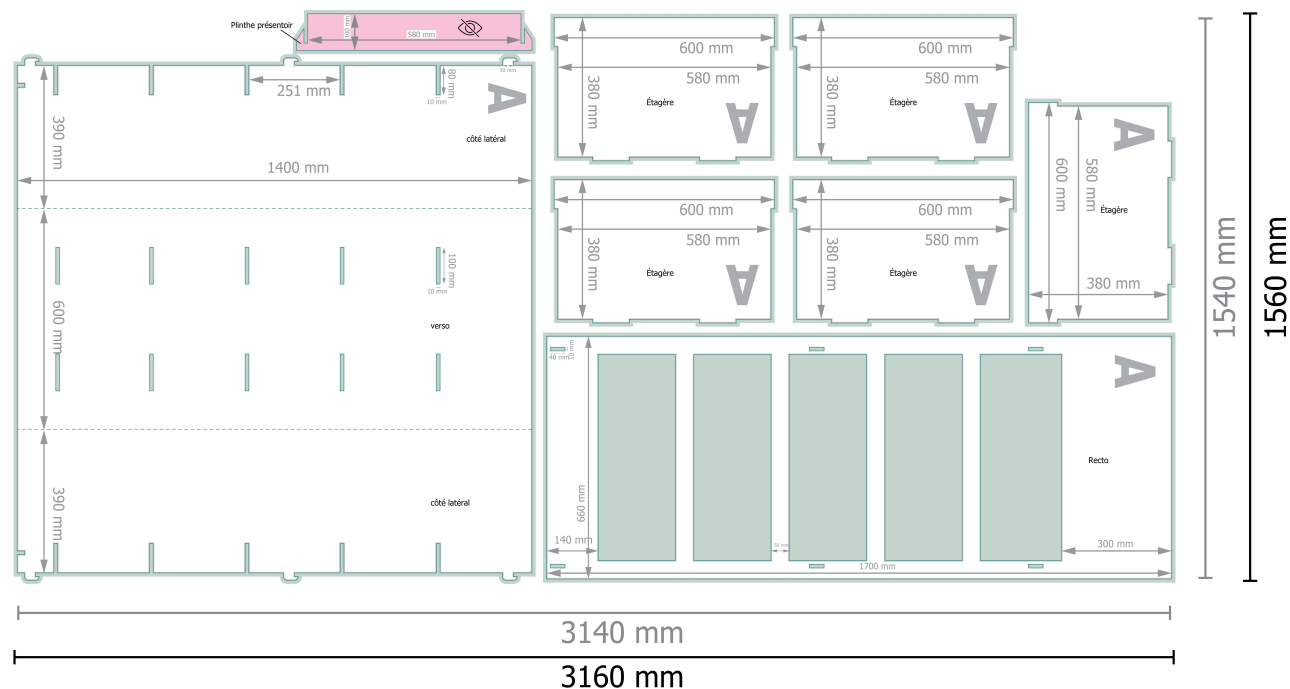

Présentoirs étagères pour 5 étagères

Format de données (incl. 10 mm fond perdu):

316 x 156 cm

Format final:

314 x 154 cm

fond perdu:

10 mm

Distance de sécurité:

3 mm

distance entre le texte/les informations et le bord du format final. Ceci empêche d'entamer le motif.

Veuillez retirer le contour de découpe du modèle de téléchargement avant de générer vos données d'impression.
Merci de nous préciser comment vous souhaitez obtenir votre contour de découpe dans un second fichier (fichier d'aperçu).

Explication des symboles

 Fond perdu

 Sens de lecture

 Format final

 Format de données

 non visible

Remarque :

Prévoir une marge de sécurité comme indiqué.

Placer les couleurs de fond, images ou graphiques jusqu'au bord du format de données.

Lors de la production, il peut y avoir des tolérances suite à la découpe ou au pli.

Vous trouverez des indications sur les données d'impression sous la catégorie *Données d'impression* sur www.onlineprinters.com