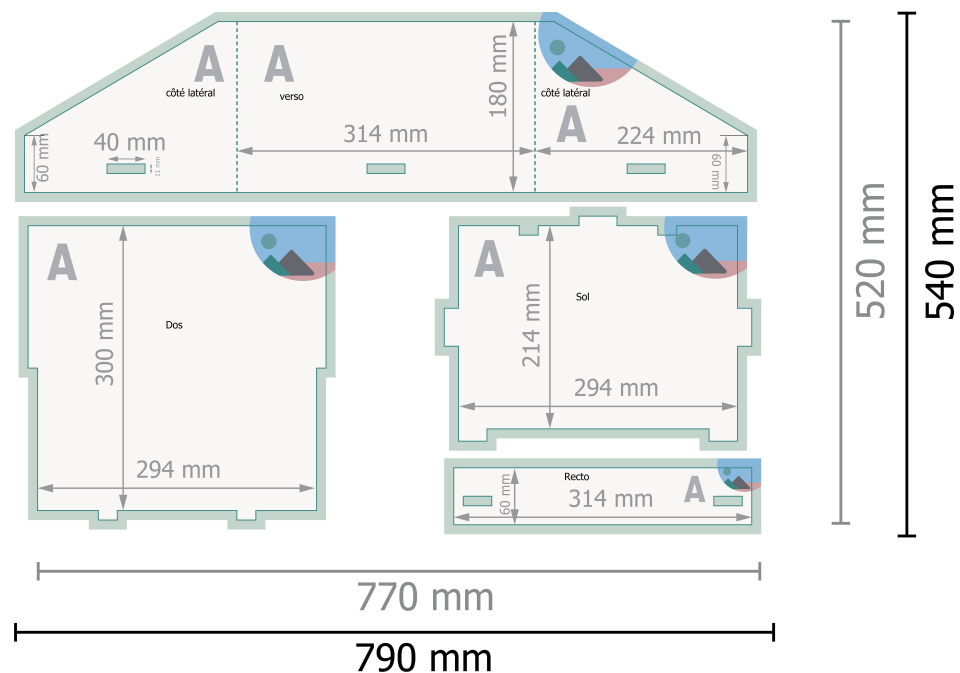

Présentoirs de produits pour comptoir, large

Format de données (incl. 10 mm fond perdu):
79 x 54 cm

Format final:
77 x 52 cm

fond perdu:
10 mm

Distance de sécurité:
3 mm
distance entre le texte/les informations et le bord du format final. Ceci empêche d'entamer le motif.

Explication des symboles

 Fond perdu

 Sens de lecture

 Format final

 Format de données

 Rainage/Pliage

Remarque :

Prévoir une marge de sécurité comme indiqué.

Placer les couleurs de fond, images ou graphiques jusqu'au bord du format de données.

Lors de la production, il peut y avoir des tolérances suite à la découpe ou au pli.

Vous trouverez des indications sur les données d'impression sous la catégorie *Données d'impression* sur www.onlineprinters.com