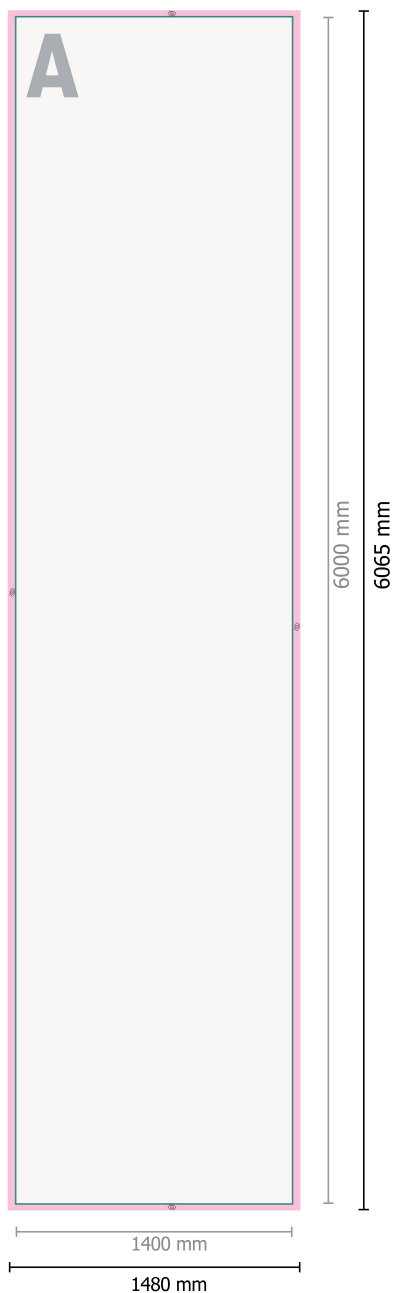

Totems gonflables, Ø 45 cm

6 m, 80 g/m² Nylon

Format de données:

148 x 606,5 cm

Partie visible:

140 x 600 cm

Distance de sécurité:

3 mm

distance entre le texte/les informations et le bord du format final. Ceci empêche d'entamer le motif.

Veillez retirer le contour de découpe du modèle de téléchargement avant de générer vos données d'impression.
Merci de nous préciser comment vous souhaitez obtenir votre contour de découpe dans un second fichier (fichier d'aperçu).

Explication des symboles

A Sens de lecture

 Format de données

 non visible

Remarque :

Prévoir une marge de sécurité comme indiqué.

Placer les couleurs de fond, images ou graphiques jusqu'au bord du format de données.