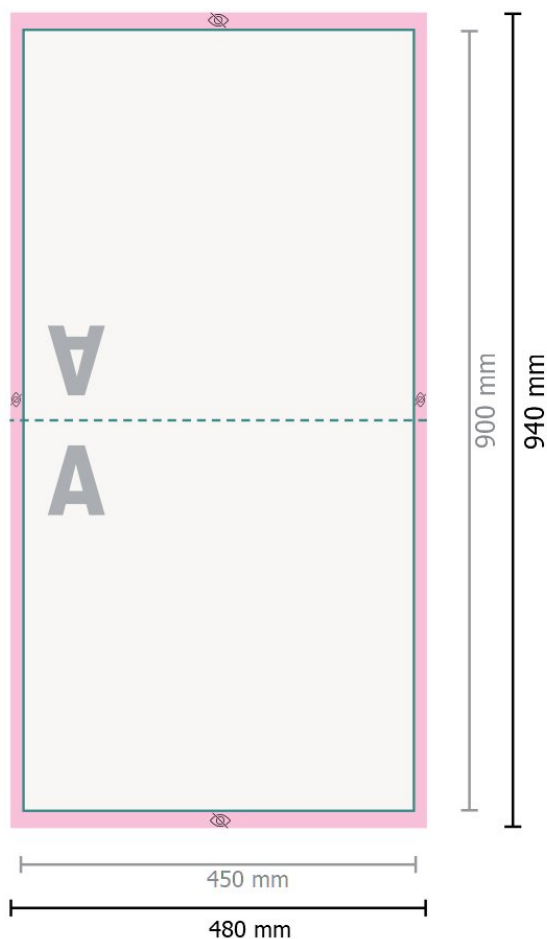

# Coussins d'extérieur, 45 x 45 cm

## Format de données:

48 x 94 cm

## Partie visible:

45 x 90 cm

## Distance de sécurité:

5 mm

distance entre le texte/les informations et le bord du format final. Ceci empêche d'entamer le motif.

Veuillez retirer le contour de découpe du modèle de téléchargement avant de générer vos données d'impression.  
Merci de nous préciser comment vous souhaitez obtenir votre contour de découpe dans un second fichier (fichier d'aperçu).