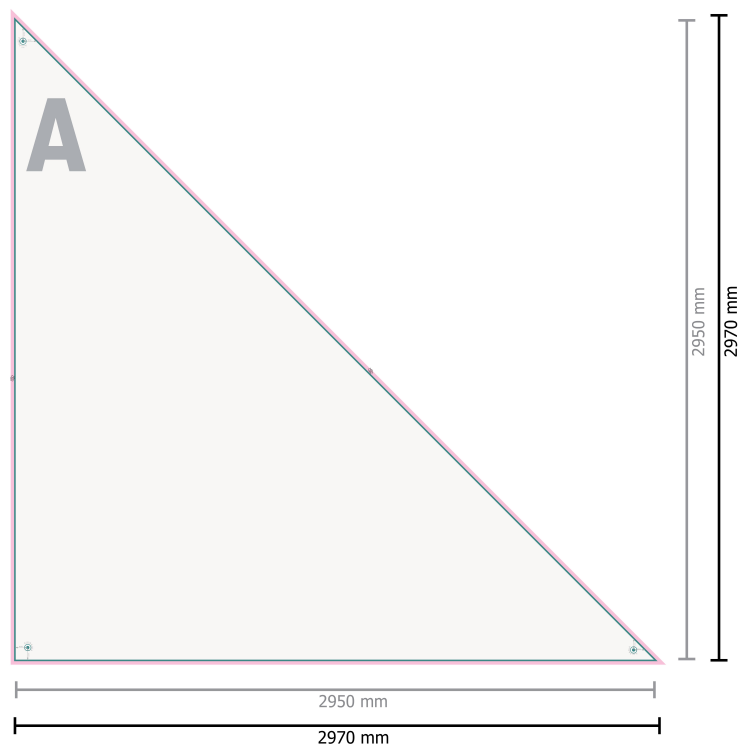

Voiles d'ombrage triangulaire

 oeillets

Veillez retirer le contour de découpe du modèle de téléchargement avant de générer vos données d'impression.
Merci de nous préciser comment vous souhaitez obtenir votre contour de découpe dans un second fichier (fichier d'aperçu).

Format de données:

297 x 297 cm

Partie visible:

295 x 295 cm

Distance de sécurité:

4 mm

distance entre le texte/les informations et le bord du format final. Ceci empêche d'entamer le motif.

Explication des symboles

 Sens de lecture

 Format de données

 non visible

Remarque :

Prévoir une marge de sécurité comme indiqué.

Placer les couleurs de fond, images ou graphiques jusqu'au bord du format de données.

Lors de la production, il peut y avoir des tolérances suite à la découpe ou au pli.